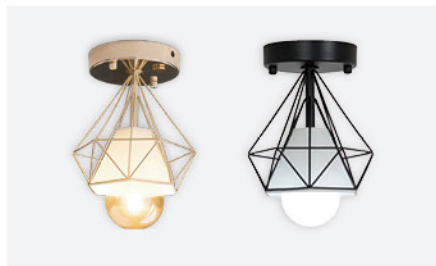

스텔라 1등 직부등 센서검용

- color 골드, 블랙
- size W20 X H23 (cm)
- material 철재
- lamp E26