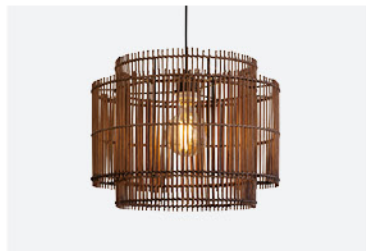

우드가든 1등 펜던트

- color) 애쉬 단종예정, 월넛
- size) W41 X H32 (cm)
- material) 철재, 목재
- lamp) E26

레포소 우드 1등 펜던트

- color) 애쉬
- size) A타입 W38 X H25 (cm)
  B타입 W18 X H40 (cm)
  C타입 W19.5 X H15 (cm)
- material) 철재, 목재
- lamp) E26