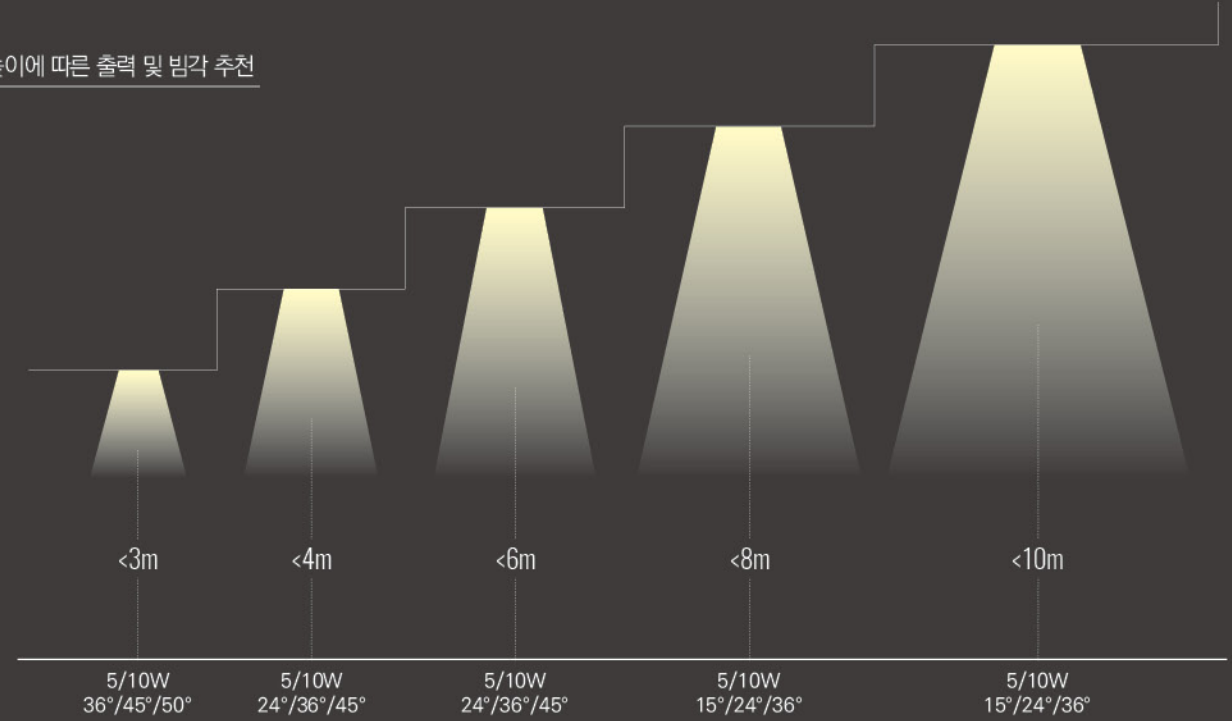

LIGHTING - FIXTURES

DOWN LIGHT

매입등 설치 추천 위치

라인형 매입등 설치 추천 위치

높이에 따른 출력 및 빔각 추천

UGR Solution

UGR Solution으로 공간의 질을 개선하고 더 나은 조명 환경을 제공합니다. 눈이 받는 스트레스를 줄이며, 눈을 보호하는데 도움을 주는 기술로 국제 표준에 맞는 Solution을 제공합니다.

LED 1.5인치 COB 커브드 다운라이트 5W