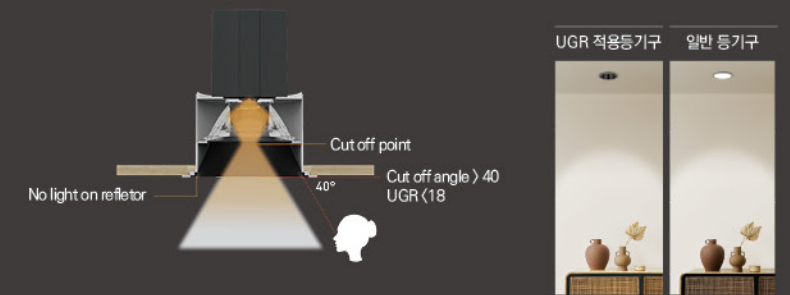

LIGHTING - FIXTURES

DOWN LIGHT

매입등 설치 추천 위치

라인형 매입등 설치 추천 위치

높이에 따른 출력 및 빔각 추천

UGR Solution

UGR Solution으로 공간의 질을 개선하고 더 나은 조명 환경을 제공합니다. 눈이 받는 스트레스를 줄이며, 눈을 보호하는데 도움을 주는 기술로 국제 표준에 맞는 Solution을 제공합니다.

LED 1.5인치 COB 커브드 다운라이트 5W