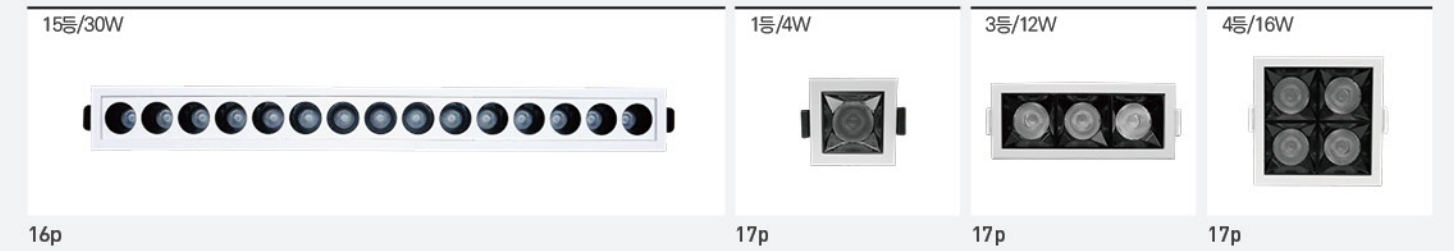

LED HAPE COB 원형 매입등

LED 멀티 사각 스타 매입등

LED 멀티 사각 도트 슬림 매입등

LED 멀티 사각 도트 매입등

LED 멀티 사각 크리 스타 매입등

LED 8인치 옛지 직부등

트랙스포트
TRACK SPOT

스피노 COB 레일