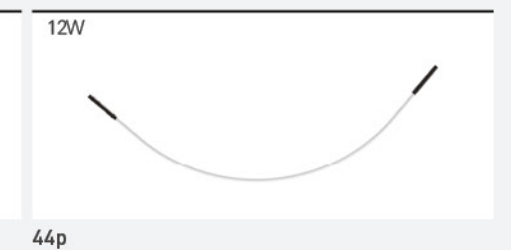

마그네틱 마이크로 트랙 A 타입

마그네틱 마이크로 트랙 B 타입

LED 마그네틱 마이크로 LINE 확산형 등기구

LED 마그네틱 마이크로 LINE 집중형 등기구

LED 마그네틱 마이크로 플렉시블 등기구

LED 마그네틱 마이크로 플렉시블 등기구

LED 마그네틱 마이크로 SPOT 등기구	LED 마그네틱 마이크로 직부형 등기구	LED 마그네틱 마이크로 원형 백라이트
5W	8W	3W
45p	45p	45p