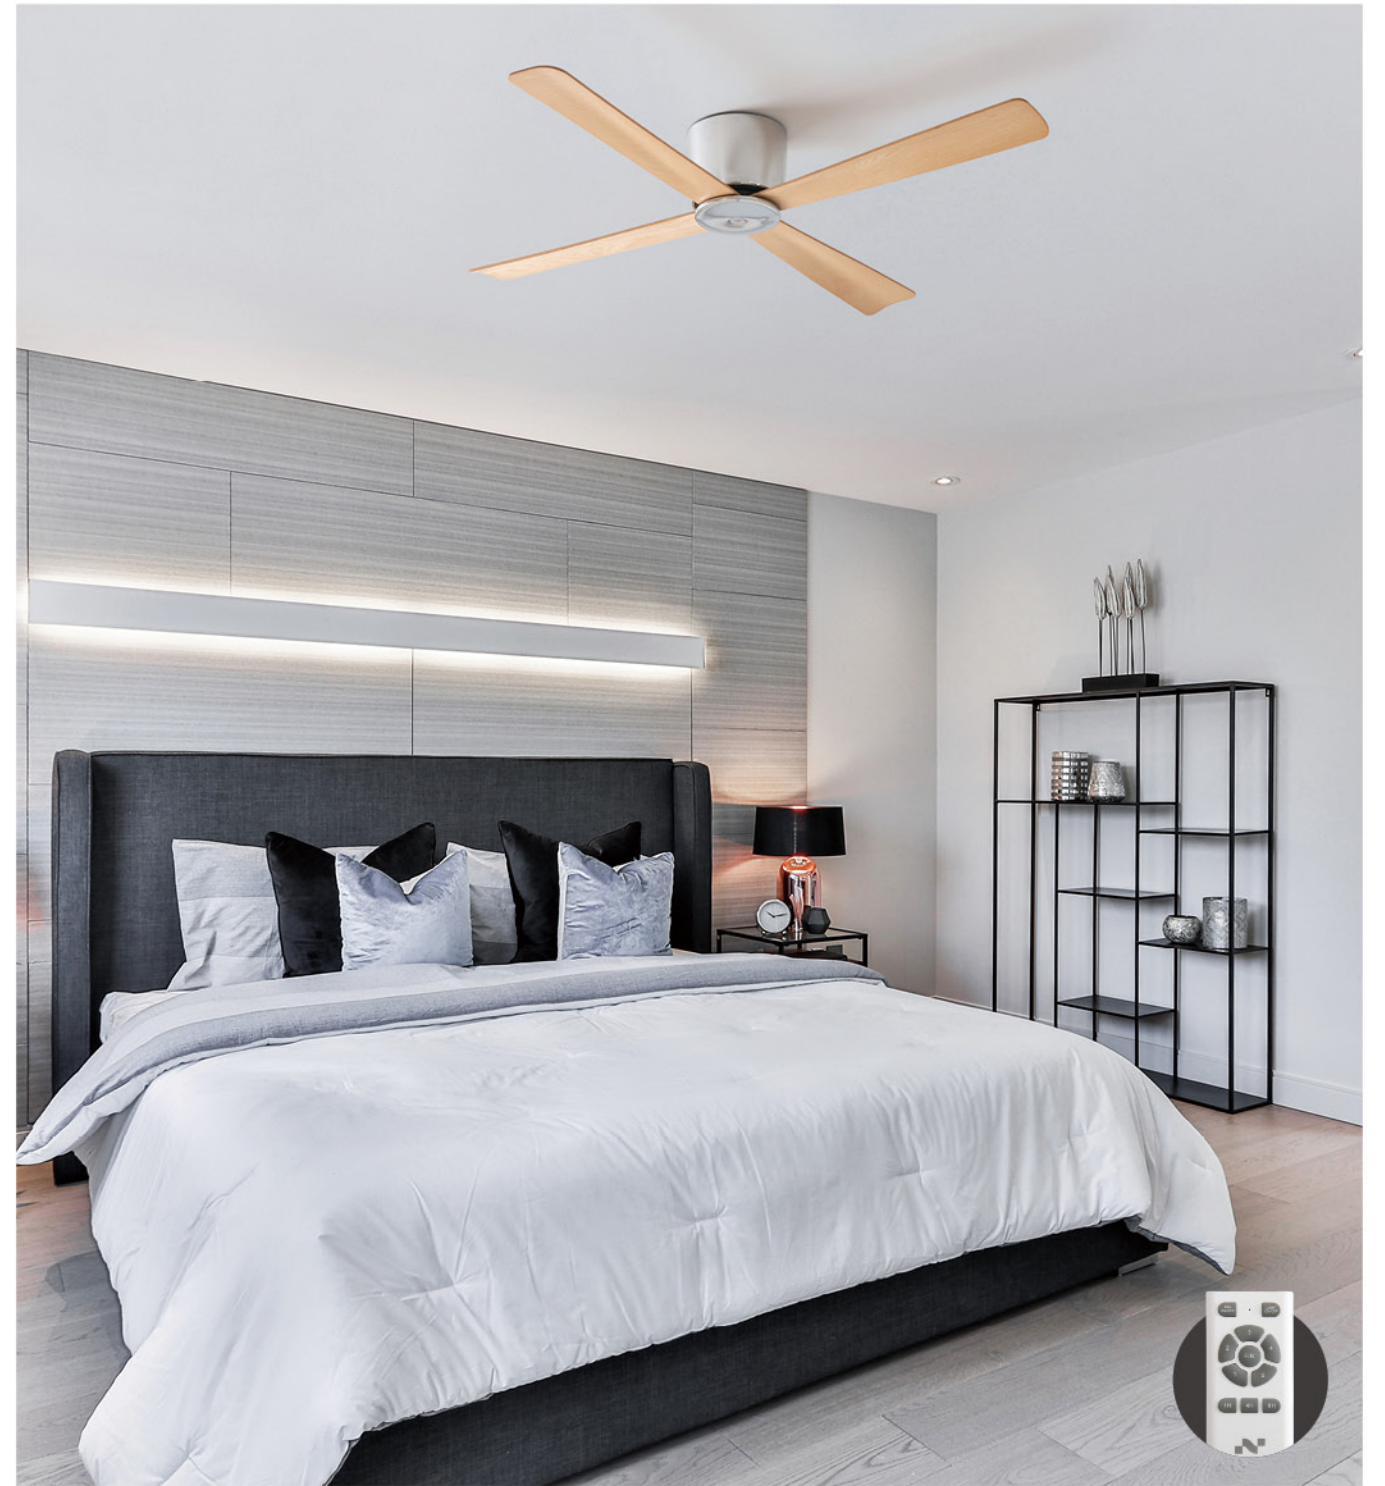

material 알루미늄, ABS

윈드케어 에어로 아크 플로우 실링팬 52인치

color 화이트, 크롬

size W135 X H17.5 (cm)

material 알루미늄, ABS

원드케어 에어로
아크 우디 실링팬

- color 화이트 + 우드, 크롬 + 우드
- size W135 X H17.5 (cm)
- material 알루미늄, 목재

원드케어 에어로
아크 헬리코 실링팬 52인치