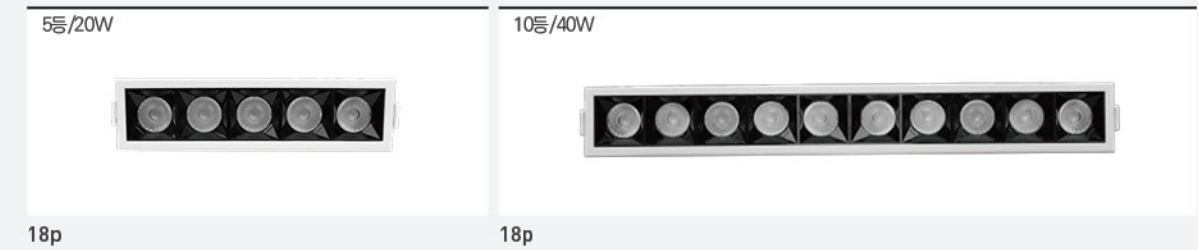

LED HAPE COB 원형 매입등

LED 멀티 사각 스타 매입등

LED 멀티 사각 도트 슬림 매입등

LED 멀티 사각 도트 매입등

LED 멀티 사각 크리 스타 매입등

LED 8인치 옛지 직부등

트랙스포트
TRACK SPOT

스피노 COB 레일