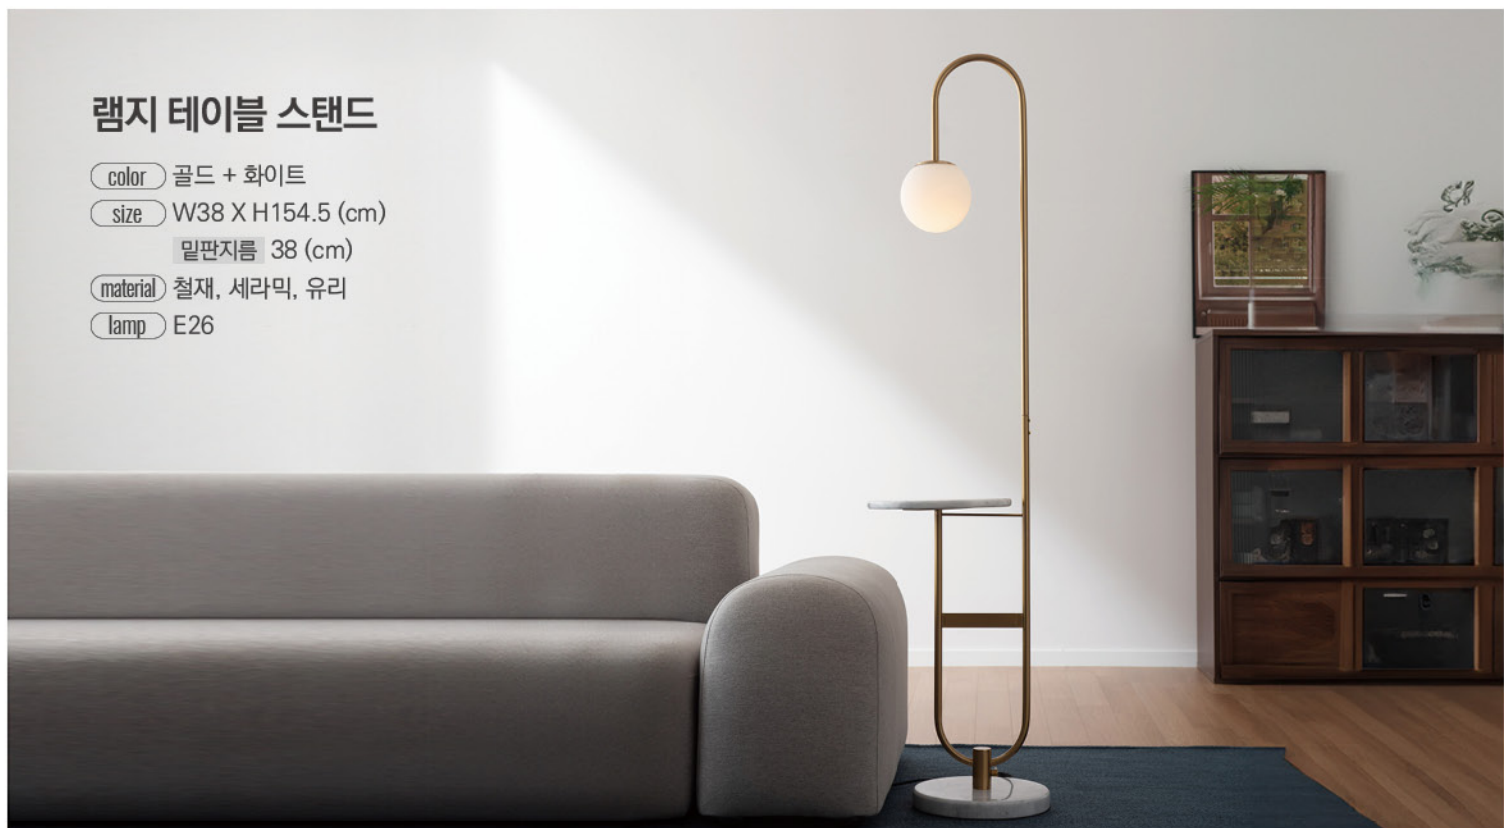

램지 테이블 스탠드

- color 골드 + 화이트
- size W38 X H154.5 (cm)
- 밑판지름 38 (cm)
- material 철재, 세라믹, 유리
- lamp E26