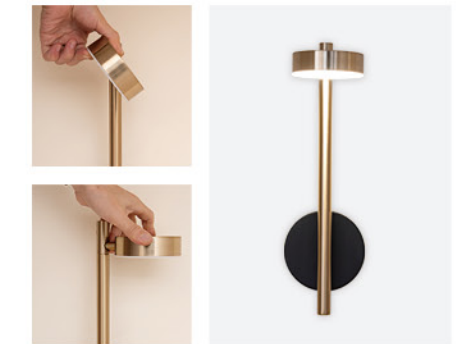

시나 벽등

- color) 골드 + 반투명
- size) W12.5 X D21 X H21 (cm)
- material) 철재, 유리
- lamp) E26

스테인드 글라스 1등 벽등

- color) 블루웨이브, 플라워
- size) W16.6 X H29.5 (cm)
- material) 철재, 유리
- lamp) E26

LED 헨리 벽등 10W

- color) 골드 + 블랙
- size) W12 X D36 X H17.8 (cm)
- material) 철재, 아크릴
- lamp) LED 10W / 4,000K