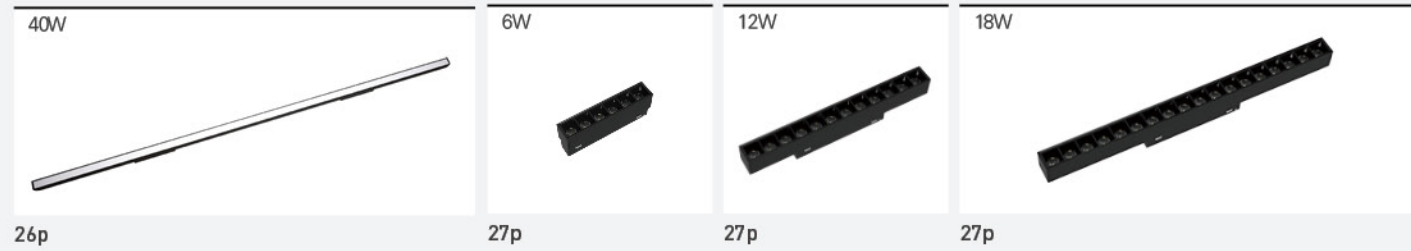

LED 마그네틱 LINE 확산형 등기구

LED 마그네틱 LINE 확산형 등기구