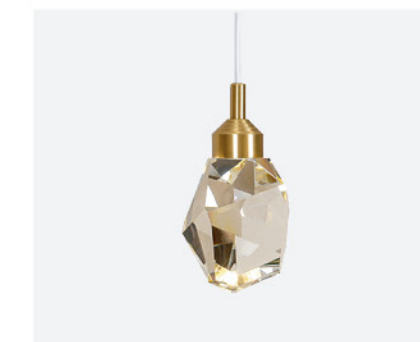

LED 로카 크리스탈 펜던트 5W

- color 골드
- size W8.5 X H14.5 (cm)
- material 철재, 크리스탈
- lamp LED 5W / 3,000K