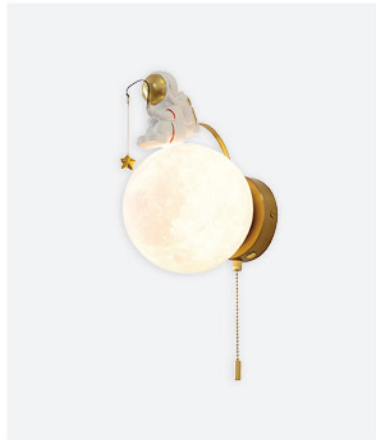

피싱 우주인 벽등

- color 브론즈 + 화이트
- size W14.5 X D20X H23 (cm)
- material 철재, 합성수지
- lamp E14