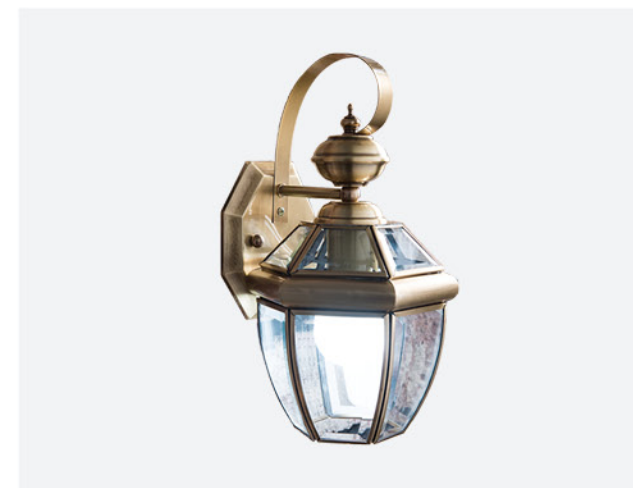

엔틱 레파 브론즈 외부 벽등

- **color** 브론즈
- **size** W20 X H35 (cm)
- **material** 철재, 유리
- **lamp** E26