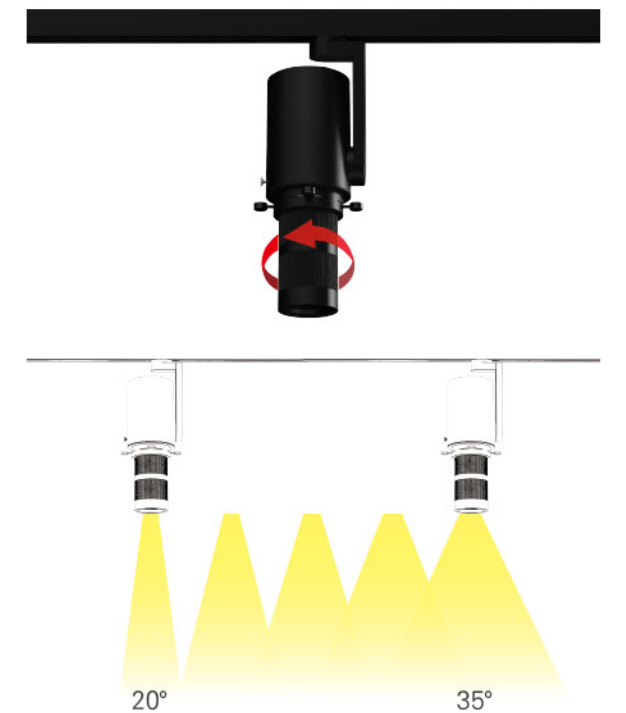

Beam angle control / 빔각 조절