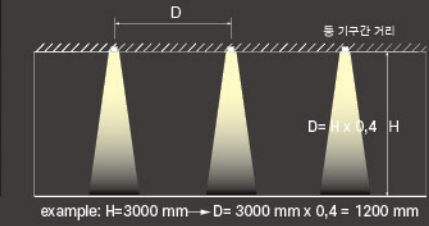

라인형 매입등 설치 추천 위치