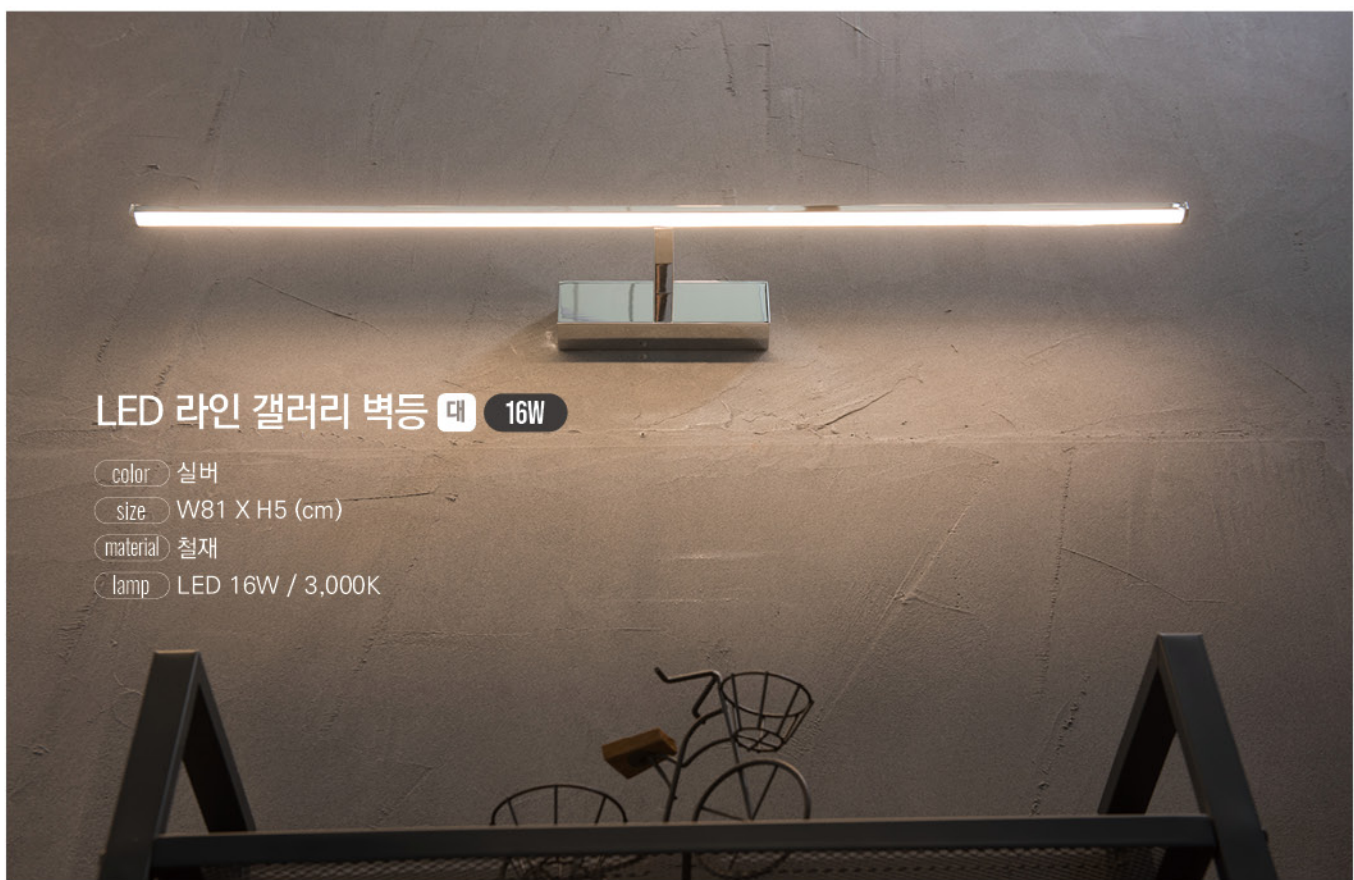

LED 라인 갤러리 벽등 대 16W

- color 실버
- size W81 X H5 (cm)
- material 철재
- lamp LED 16W / 3,000K