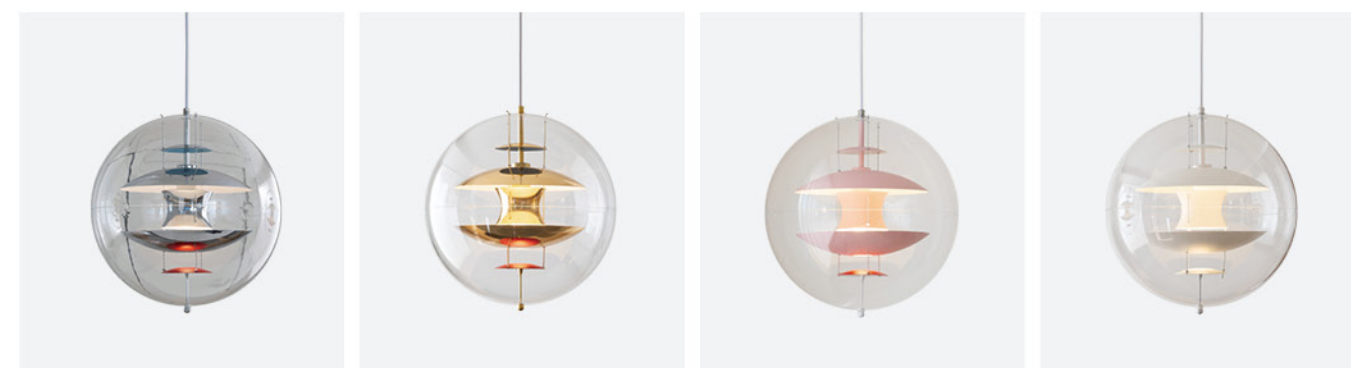

LED 신디 펜던트 40W

- color 골드, 화이트, 블랙
- size W54 X H12.5 (cm)
- material 알루미늄
- lamp LED 40W / 4,000K

GP 글로드 펜던트

- color 크롬, 골드, 핑크, 화이트
- size W40 X H45 (cm)
- material 철재, 아크릴
- lamp E26