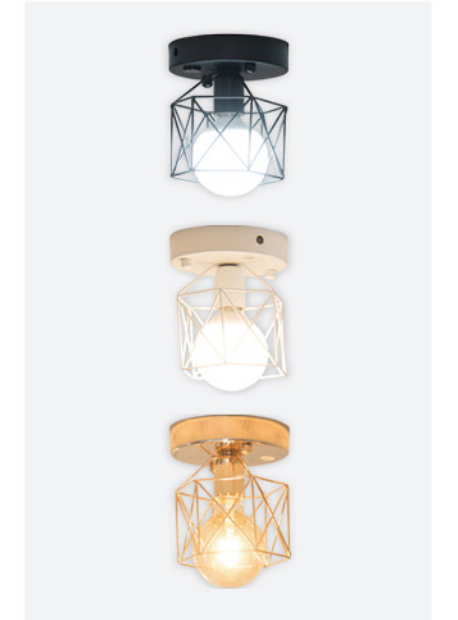

옥타곤 1등 직부등 센서검용

- color 블랙, 화이트, 골드
- size W14.5 X H17 (cm)
- material 철재
- lamp E26