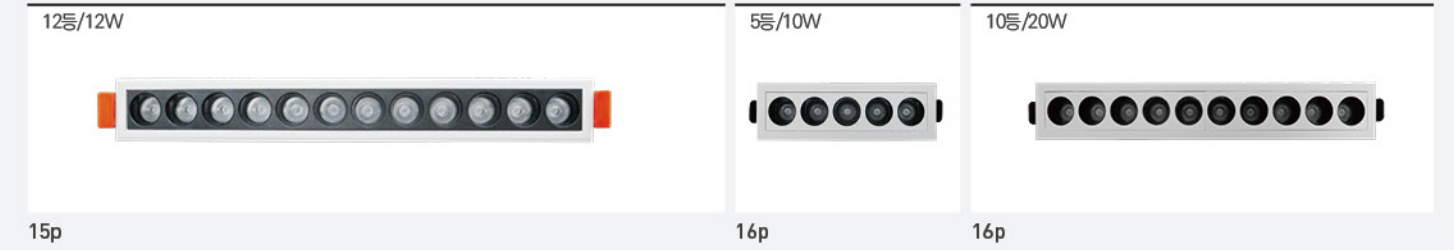

LED HAPE COB 원형 매입등

LED 멀티 사각 스타 매입등

LED 멀티 사각 도트 슬림 매입등

LED 멀티 사각 도트 매입등

LED 멀티 사각 크리 스타 매입등

LED 8인치 옛지 직부등

트랙스포트
TRACK SPOT

스피노 COB 레일