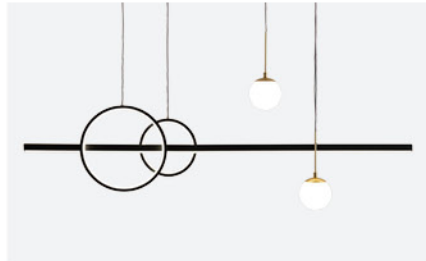

LED 비스로 펜던트 40W

- color) 블랙, 화이트
- size) W120 X D2 X H27 (cm)
- material) 철재, 아크릴, 실리콘
- lamp) LED 40W / 4,000K