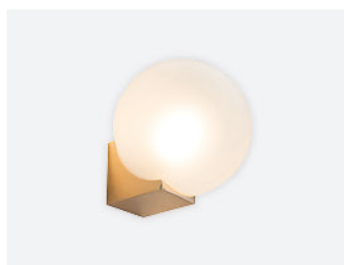

- color 화이트, 블루, 핑크
- size W17 X D39 (cm)
- material 철재, 패브릭
- lamp E26

키아나 1등 벽등

- color 골드 + 투명
- size W12.5 X D21.5 X H18 (cm)
- material 철재, 플라스틱
- lamp E14

피오나 스퀘어 1등 벽등

- color 골드 + 투명
- size W14.5 X H12 (cm)
- material 철재, 유리
- lamp E26

피오나 라운드 1등 벽등

- color 골드 + 투명
- size W13 X H21 (cm)
- material 철재, 유리
- lamp E26

하츠 1등 벽등

- color 브론즈 + 투명
- size W6.5 X H23 (cm)
- material 철재, 유리
- lamp E14

벽등 WALL LIGHTING

**버블 1등 벽등**

- color 골드 + 화이트
- size W15 X H15 (cm)
- material 철재, 유리
- lamp E14

**와이드 1등 벽등**

- color 골드 + 화이트
- size W14 X H29 (cm)
- material 철재, 유리
- lamp E14

**다이아나 1등 벽등**

- color 골드 + 화이트
- size W13.3 X H27 (cm)
- lamp E14

단종예정

스텔라 1등 벽등

- color 블랙, 골드, 로즈골드
- size W22 X D22 (cm)
- material 철재, 유리
- lamp E26