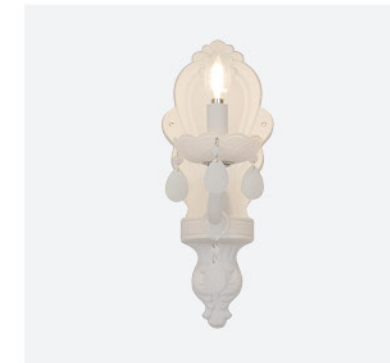

파스텔 마카롱 2등 벽등

- color 화이트, 핑크
- size W38.5 X H41.8 (cm)
- material 철재
- lamp E14

단종예정

파스텔 마카롱 1등 벽등

- color 화이트, 핑크
- size W16 X D28.5 X H41.8 (cm)
- material 철재
- lamp E14

단종예정

LED 우주선 키즈 벽등 10W

- color 블루
- size W25.2 X D19 X H4.4 (cm)
- material 철재, 아크릴
- lamp LED 10W / 3,000K

단종(핑크색상)

런 베어 1등 벽등

- color 화이트, 블루, 핑크
- size W19.5 X H35.5 (cm)
- material 합성수지
- lamp G9

달 우주인 1등 벽등

- color 브론즈 + 화이트
- size 소 W14 X D17 (cm)
대 W19 X D22 (cm)
- material 철재, 플라스틱
- lamp E14

벽등 WALL LIGHTING