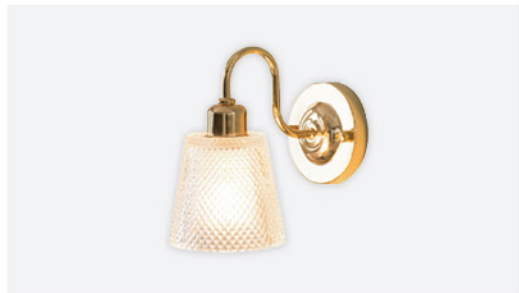

포켓 벽등

- color 화이트
- size W28 X D13X H16 (cm)
- material 철재
- lamp E26

히든 관절 1등 벽등

- color 실버 + 아이보리
- size W20 X H19 (cm)
관절 MAX 63(cm)
- material 철재
- lamp E26

카인 드롭 1등 벽등

- color) 브론즈 + 반투명
- size) W15.5 X H17.9 (cm)
- material) 철재, 유리
- lamp) E26