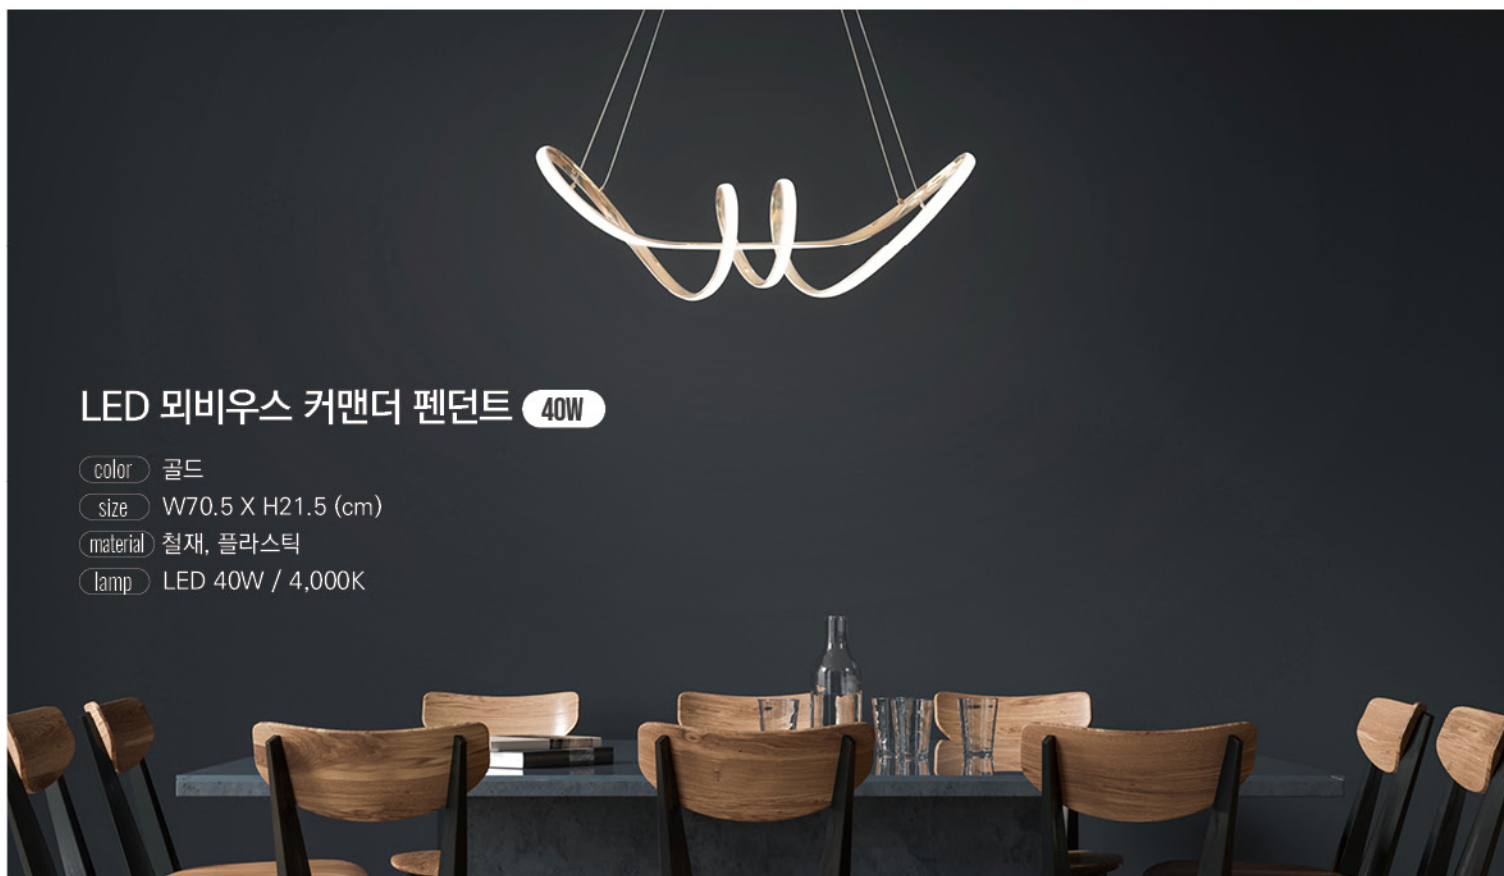

LED 뫼비우스 커맨더 펜던트 40W

- color 골드
- size W70.5 X H21.5 (cm)
- material 철재, 플라스틱
- lamp LED 40W / 4,000K