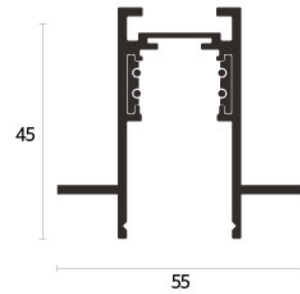

코너 연결 트랙

H

연결 악세서리

I

LED 등기구

T20 마그네틱 레일 A타입 1M 2M 3M

size 27X53(mm)
cut out 29(mm)
material AL
color 화이트, 블랙

A타입 코너 연결

A타입 L자 인 코너 연결

A타입 L자 아웃 코너 연결

A타입 T자 연결

A타입 +자 연결

size 100X100(mm)
material AL
color 화이트, 블랙

size 80X80(mm)
material AL
color 화이트, 블랙

size 80X80(mm)
material AL
color 화이트, 블랙

size 140X96(mm)
material AL
color 화이트, 블랙

size 160X160(mm)
material AL
color 화이트, 블랙

T20 마그네틱 레일 B타입 1M 2M 3M

size 55X45(mm)
cut out 29(mm)
material AL
color 화이트, 블랙

B타입 코너 연결

B타입 L자 인 코너 연결

B타입 L자 아웃 코너 연결

B타입 T자 연결

B타입 +자 연결