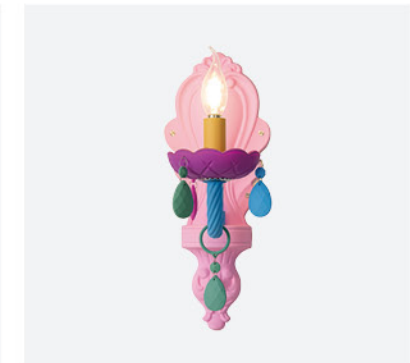

파스텔 마카롱 2등 벽등

- color 화이트, 핑크
- size W38.5 X H41.8 (cm)
- material 철재
- lamp E14

단종예정

파스텔 마카롱 1등 벽등

- color 화이트, 핑크
- size W16 X D28.5 X H41.8 (cm)
- material 철재
- lamp E14

단종예정

LED 우주선 키즈 벽등 10W

- color 블루
- size W25.2 X D19 X H4.4 (cm)
- material 철재, 아크릴
- lamp LED 10W / 3,000K