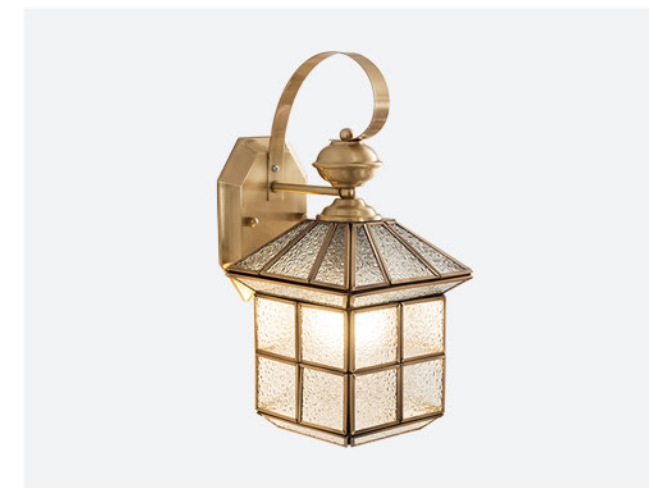

엔틱 하우스 브론즈 외부 벽등

- **color** 브론즈
- **size** W17 X H40 (cm)
- **material** 철재, 유리
- **lamp** E26