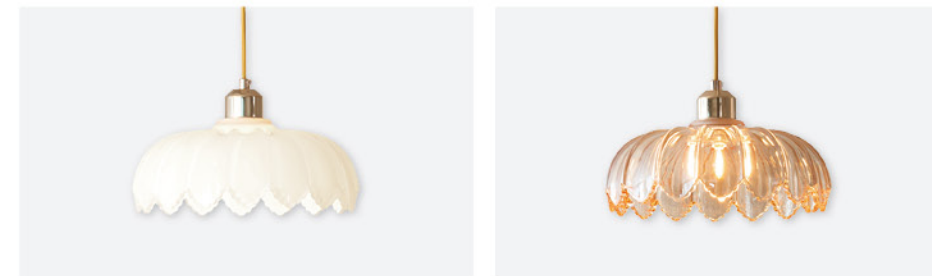

챌린저 라탄 1등 펜던트

- color 베이지
- size W41 X H37 (cm)
- material 라탄
- lamp E26

단종예정

피오나 스퀘어 3등 펜던트

- color 골드 + 반투명
- size W65 X H18.1 (cm)
- material 철재, 유리
- lamp E26

엠버 1등 펜던트

- color 화이트, 골드
- size W15 X H25 (cm)
- material 철재, 유리
- lamp E26