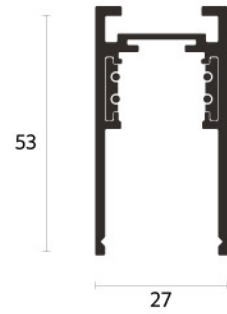

코너 연결 트랙

H

연결 악세서리

I

LED 등기구

T20 마그네틱 레일 A타입 1M 2M 3M

size 27X53(mm)
cut out 29(mm)
material AL
color 화이트, 블랙

A타입 코너 연결

A타입 L자 인 코너 연결

A타입 L자 아웃 코너 연결

A타입 T자 연결

A타입 +자 연결

size 100X100(mm)
material AL
color 화이트, 블랙

size 80X80(mm)
material AL
color 화이트, 블랙

size 80X80(mm)
material AL
color 화이트, 블랙

size 140X96(mm)
material AL
color 화이트, 블랙

size 160X160(mm)
material AL
color 화이트, 블랙

T20 마그네틱 레일 B타입 1M 2M 3M

size 55X45(mm)
cut out 29(mm)
material AL
color 화이트, 블랙

B타입 코너 연결

B타입 L자 인 코너 연결

B타입 L자 아웃 코너 연결

B타입 T자 연결

B타입 +자 연결