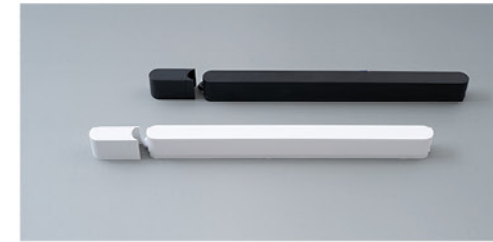

ET마그네틱 슬림 SMPS 장착형 **100W/200W**

- size 100W-25X290X33.5(mm)
  200W-25X345X33.5(mm)
- material PC
- color 화이트, 블랙