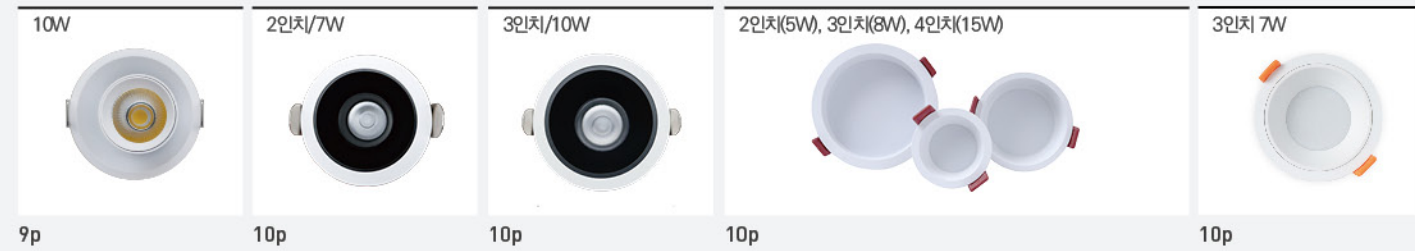

LED COB 소프트 다운라이트 LED COB 실린더 다운라이트

LED 리암 다운라이트