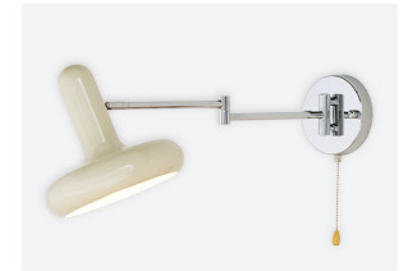

히든 관절 1등 벽등

- color 실버 + 아이보리
- size W20 X H19 (cm)
  관절 MAX 63(cm)
- material 철재
- lamp E26