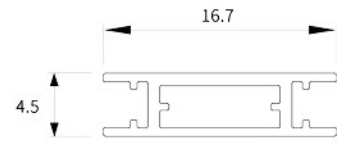

Beam angle control / 빔각 조절

ET MAGNETIC SLIM

4.5mm

ET 마그네틱 슬림 트랙 **1M** **2M**

- size 16.7X4.5(mm)
- material AL
- color 화이트, 블랙

-자 연결

- size 27X17(mm)
- material PC
- color 화이트, 블랙

L자 코너 연결

- size 28X28(mm)
- material PC
- color 화이트, 블랙

L자 인&아웃 코너 연결

- size 17X17X23(mm)
- material PC
- color 화이트, 블랙

T자 연결

- size 38.5X28(mm)
- material PC
- color 화이트, 블랙

+자 연결

- size 38.5X38.5(mm)
- material PC
- color 화이트, 블랙