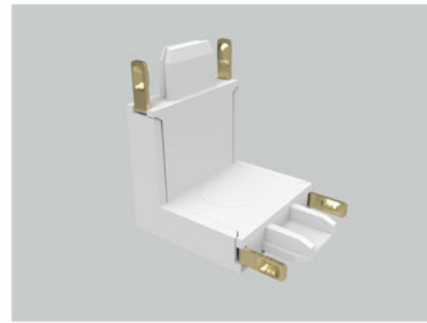

L자 인&아웃 코너 연결

- size 17X17X23(mm)
- material PC
- color 화이트, 블랙