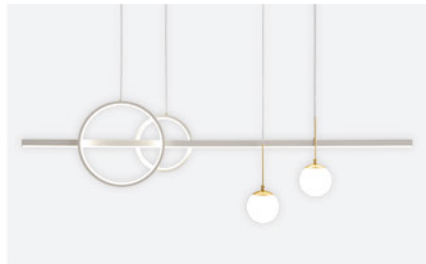

LED 비스로 펜던트 40W

- color) 블랙, 화이트
- size) W120 X D2 X H27 (cm)
- material) 철재, 아크릴, 실리콘
- lamp) LED 40W / 4,000K