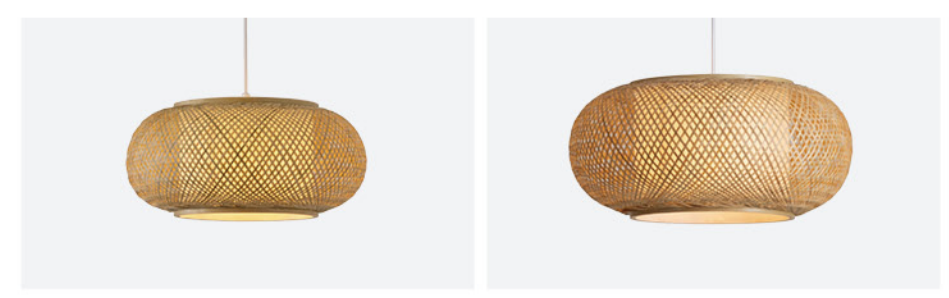

코지우드 1등 펜던트

- color 애쉬
- size W43 X H27.5 (cm)
- material 목재
- lamp E26

우드벨 라탄 1등 펜던트

- color 베이지
- size W42 X H34.5 (cm)
- material 라탄
- lamp E26

루미포트 1등 펜던트

- color 베이지
- size 소 W40 X H22 (cm)
대 W50 X H24 (cm)
- material 라탄, 아크릴
- lamp E26