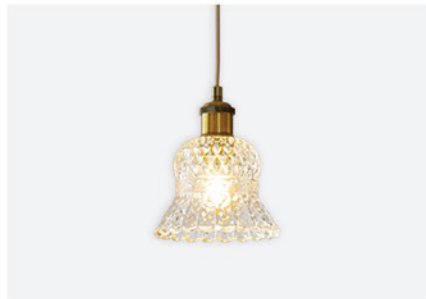

벨리아 1등 펜던트

- color) 브론즈 + 투명
- size) W15.8 X H20 (cm)
- material) 철재, 유리
- lamp) E26

LED 웨이브 롤링 펜던트 40W

- color) 골드, 크롬
- size) W132 X D24 X H25 (cm)
- material) 철재, 비즈
- lamp) LED 40W / 4,000K