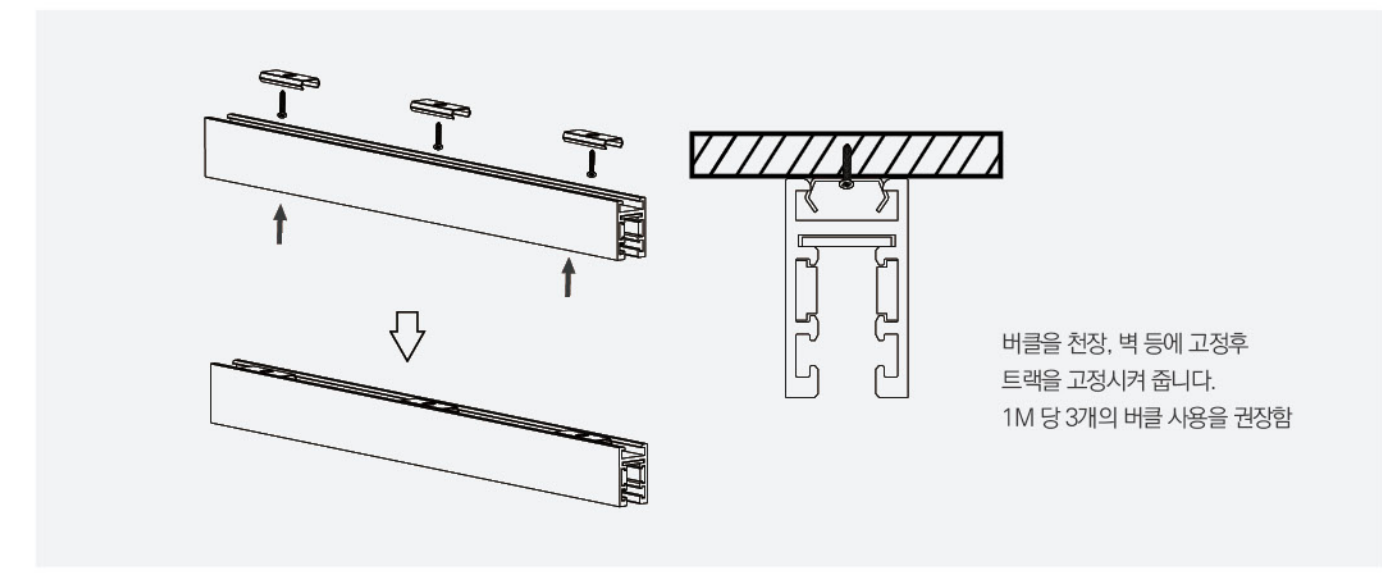

A 타입 시공 방법

버클을 천장, 벽 등에 고정후
트랙을 고정시켜 줍니다.
1M 당 3개의 버클 사용을 권장함