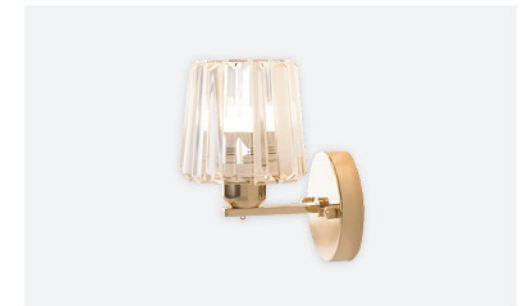

- color 화이트, 블루, 핑크
- size W17 X D39 (cm)
- material 철재, 패브릭
- lamp E26

키아나 1등 벽등

- color 골드 + 투명
- size W12.5 X D21.5 X H18 (cm)
- material 철재, 플라스틱
- lamp E14

피오나 스퀘어 1등 벽등

- color 골드 + 투명
- size W14.5 X H12 (cm)
- material 철재, 유리
- lamp E26