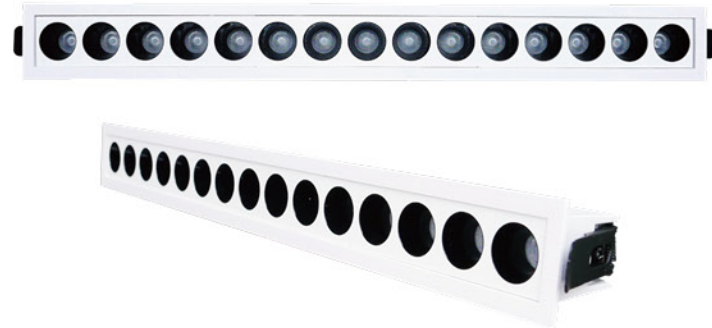

UGR <13

LED 멀티 사각 도트 매입 10등 20W

- size 280X46X52(mm)
- cut out 270X35(mm)
- CCT 3,000K / 3,500K / 4,000K
- beam angle 38°
- material AL, PMMA, PC
- color 올화이트, 화이트+블랙

UGR <13

LED 멀티 사각 도트 매입 15등 30W

- size 417X46X52(mm)
- cut out 408X35(mm)
- CCT 3,000K / 3,500K / 4,000K
- beam angle 38°
- material AL, PMMA, PC
- color 올화이트, 화이트+블랙