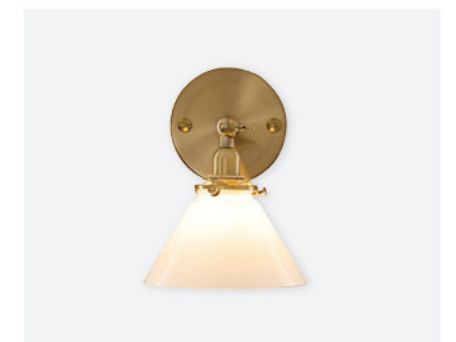

마지아 1등 벽등

- color 브론즈 + 화이트
- size W16 X D17 X H22 (cm)
- material 철재, 유리
- lamp E14