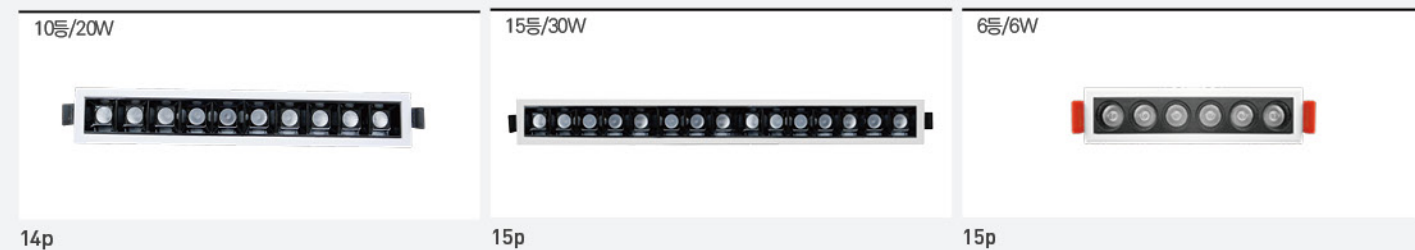

LED HAPE COB 원형 매입등

LED 멀티 사각 스타 매입등

LED 멀티 사각 도트 슬림 매입등

LED 멀티 사각 도트 매입등

LED 멀티 사각 크리 스타 매입등

LED 8인치 옛지 직부등

트랙스포트
TRACK SPOT

스피노 COB 레일