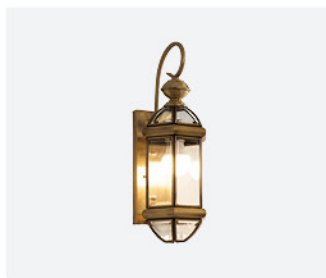

단종예정

엔틱 미파 브론즈 외부 벽등

- color 브론즈
- size W15 X D8 X H45 (cm)
- material 철재, 유리
- lamp E26

LED 쿠키 외부 방수 벽등 5W

- color 블랙, 그레이, 화이트, 골드
- size W9 X D12 X H12 (cm)
- material 철재, 유리
- lamp LED 5W / 3,000K