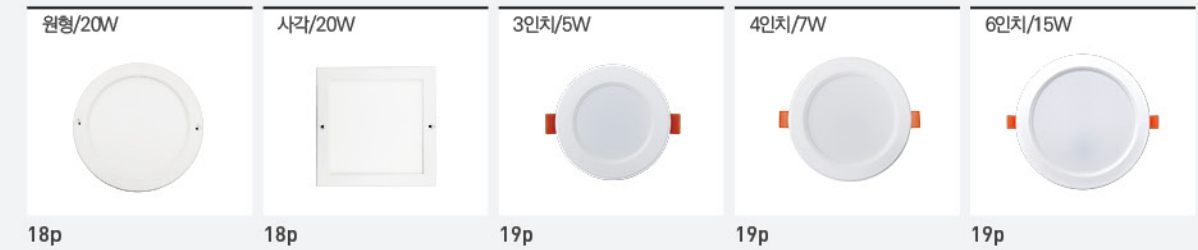

LED HAPE COB 원형 매입등

LED 멀티 사각 스타 매입등

LED 멀티 사각 도트 슬림 매입등

LED 멀티 사각 도트 매입등

LED 멀티 사각 크리 스타 매입등

LED 8인치 옛지 직부등

트랙스포트
TRACK SPOT

스피노 COB 레일