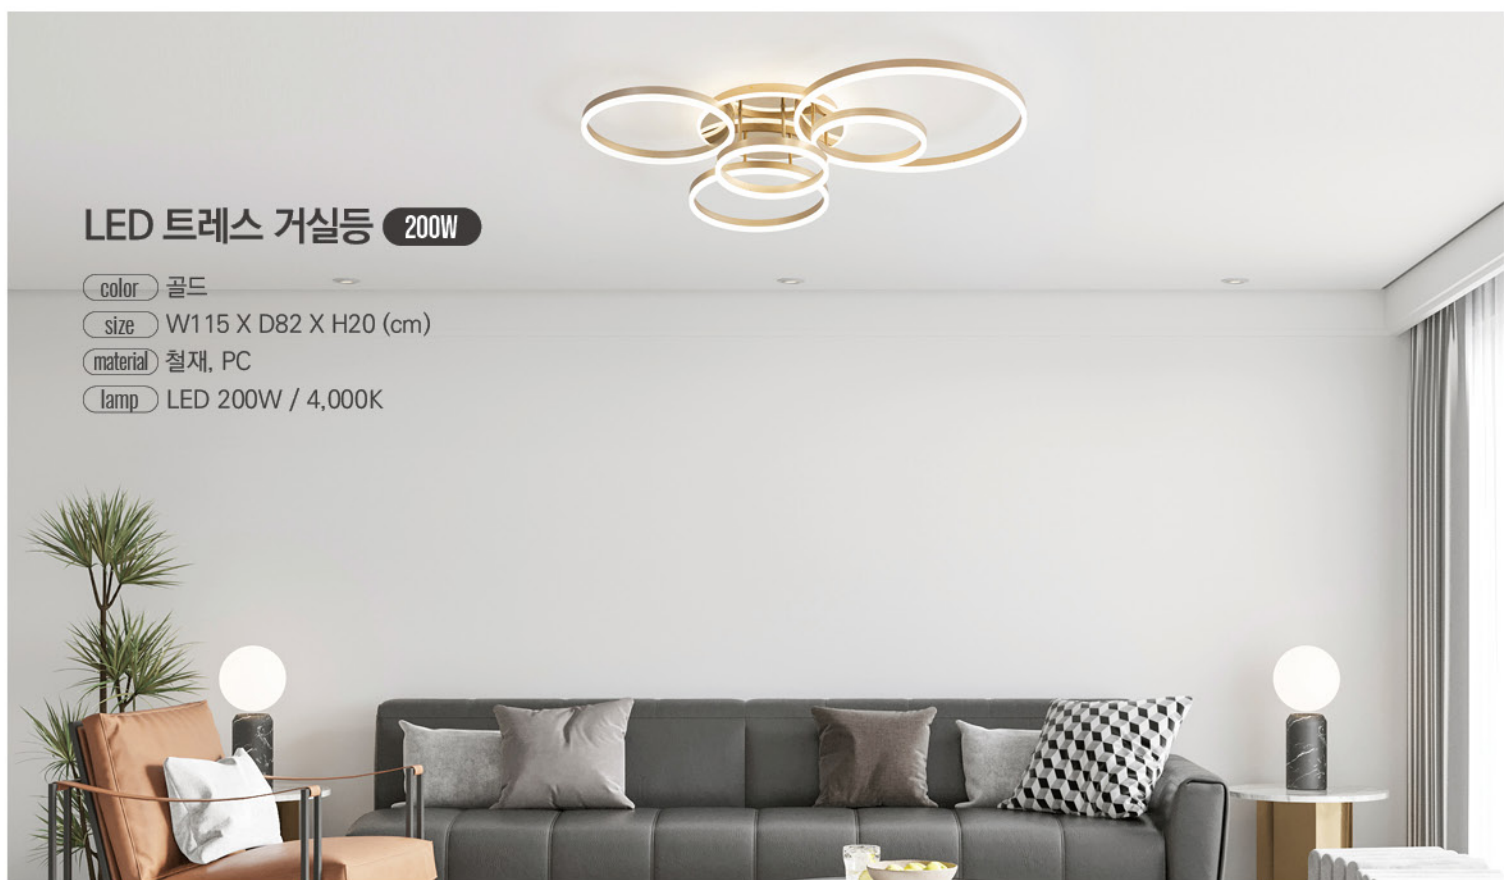

LED 트레스 거실등 200W

- color 골드
- size W115 X D82 X H20 (cm)
- material 철재, PC
- lamp LED 200W / 4,000K