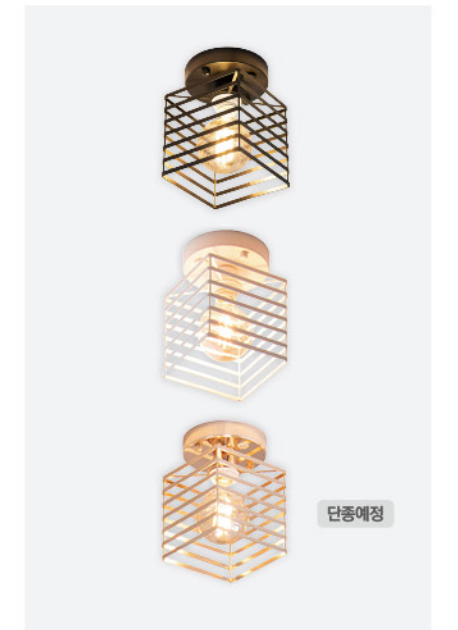

카디널 직부등 센서검용

- color 블랙, 화이트, 골드 단종예정
- size W16 X D16 X H22.5 (cm)
- material 철재, 아크릴
- lamp E26