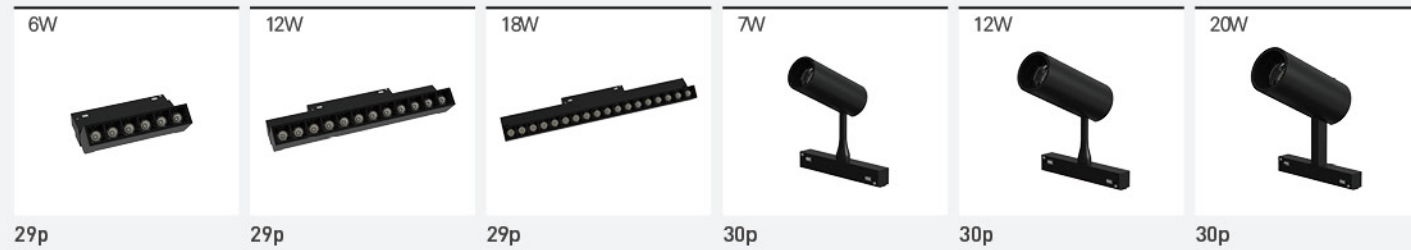

마그네틱 레일 A타입

LED 마그네틱 LINE 확산형 등기구

LED 마그네틱 LINE 확산형 등기구

LED 마그네틱 STAR 집중형 등기구

LED 마그네틱 STAR 플더 집중형 등기구

LED 마그네틱 SPOT 집중형 등기구

LED 마그네틱 ZOOM SPOT 등기구

마그네틱 슬림 트랙