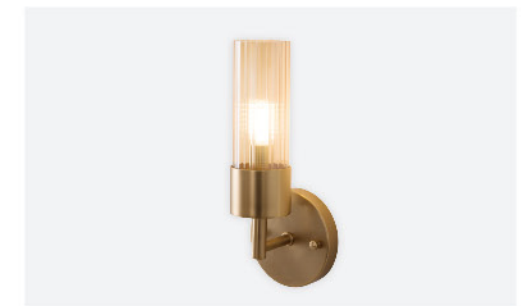

하츠 1등 벽등

- color 브론즈 + 투명
- size W6.5 X H23 (cm)
- material 철재, 유리
- lamp E14

벽등 WALL LIGHTING