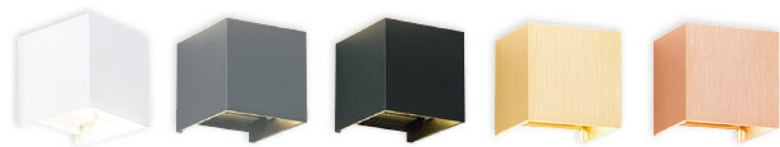

투톤 벌크 타원 외부 벽등 대

- **color** 골드 + 블랙, 골드 + 화이트
- **size** W28 X D16 X H12.5 (cm)
- **material** 철재, 유리
- **lamp** E26