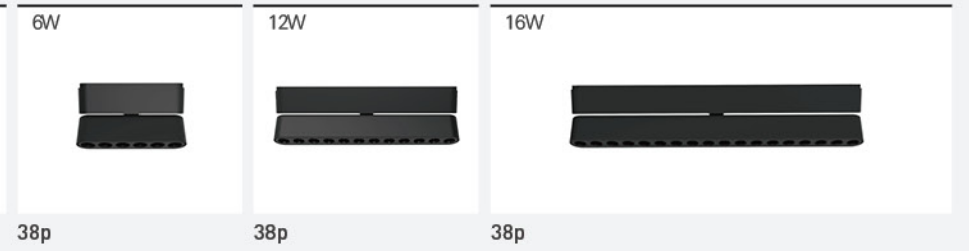

LED 마그네틱 슬림 SMPS

ET마그네틱 슬림 전원선

LED 마그네틱 슬림 SPOT 집중형 등기구

LED 마그네틱 슬림 LINE 확산형 등기구

LED 마그네틱 슬림 집중형 등기구

LED 마그네틱 슬림 플더 집중형 등기구

LED 마그네틱 슬림 실린더 직부형 등기구

LED 마그네틱 슬림 원형 백라이트