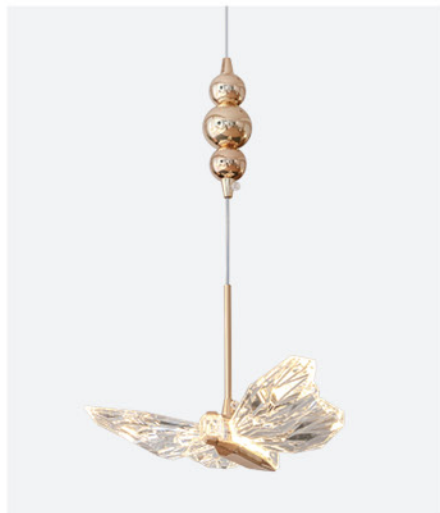

LED 비즈 플라이 펜던트 5W

- color 골드 + 투명
- size W21 X D13.5 X H14 (cm)
- material 철재, 유리
- lamp LED 5W / 3,000K

보이우드 3등 펜던트

- color 오크 + 화이트
- size W79 X H15(cm) / 갓 지름 18(cm)
- material 목재, 철재
- lamp E26

LED 신디 펜던트 40W