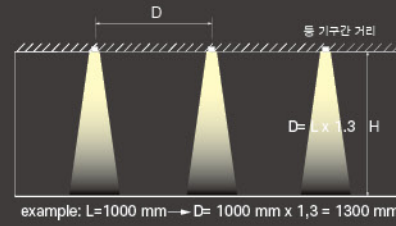

DOWN LIGHT

매입등 설치 추천 위치