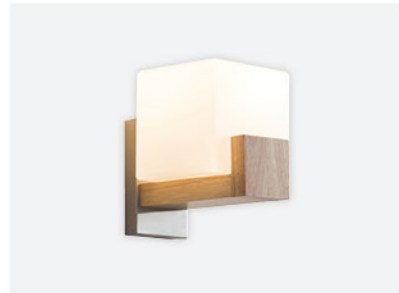

코파크 1등 우드 벽등

- color 오크 + 화이트
- size W12 X H12 (cm)
- material 철재, 목재, 유리
- lamp E26