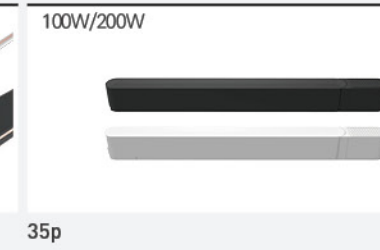

LED 마그네틱 슬림 SMPS