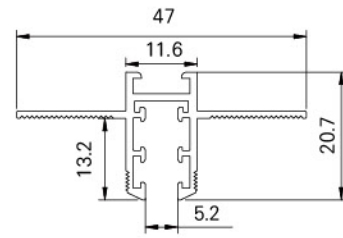

A5 마그네틱 마이크로 트랙 B 타입 **1M** **2M**