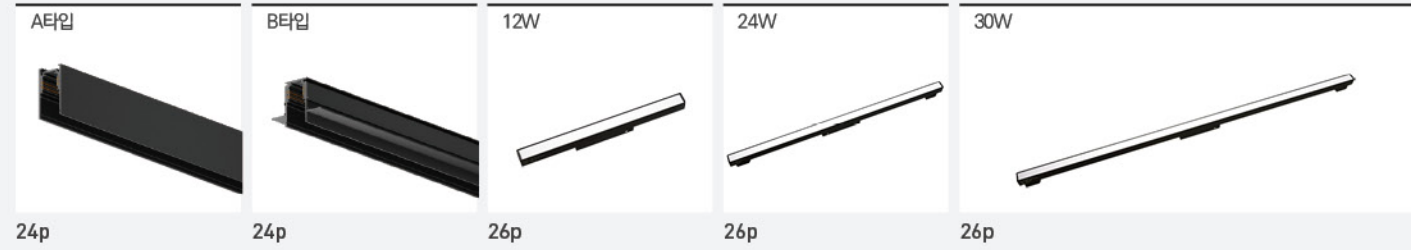

마그네틱 레일 A타입

LED 마그네틱 LINE 확산형 등기구

LED 마그네틱 LINE 확산형 등기구

LED 마그네틱 STAR 집중형 등기구

LED 마그네틱 STAR 플더 집중형 등기구

LED 마그네틱 SPOT 집중형 등기구

LED 마그네틱 ZOOM SPOT 등기구

마그네틱 슬림 트랙

LED 마그네틱 슬림 SMPS

ET마그네틱 슬림 전원선

LED 마그네틱 슬림 SPOT 집중형 등기구

LED 마그네틱 슬림 LINE 확산형 등기구

LED 마그네틱 슬림 집중형 등기구

LED 마그네틱 슬림 플더 집중형 등기구

LED 마그네틱 슬림 실린더 직부형 등기구

LED 마그네틱 슬림 원형 백라이트

마그네틱 마이크로 트랙 A 타입

마그네틱 마이크로 트랙 B 타입

LED 마그네틱 마이크로 LINE 확산형 등기구

LED 마그네틱 마이크로 LINE 집중형 등기구

LED 마그네틱 마이크로 플렉시블 등기구

LED 마그네틱 마이크로 플렉시블 등기구