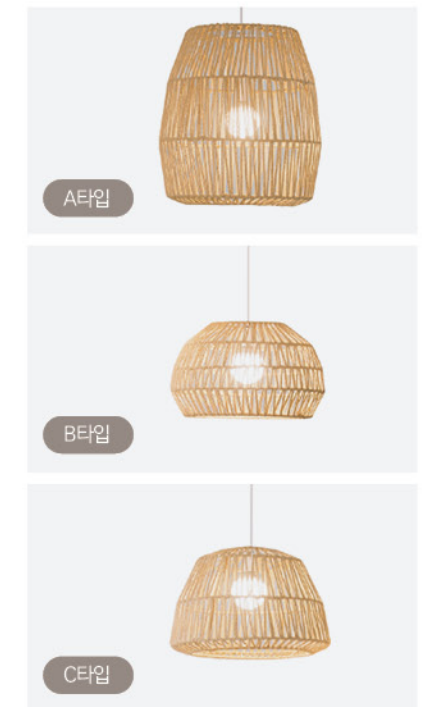

케이지 라탄 1등 펜던트

- color 베이지
- size A타입 W44 X H48 (cm)
- B타입 W42.5 X H27.5 (cm)
- C타입 W44.5 X H30 (cm)
- material 라탄
- lamp E26