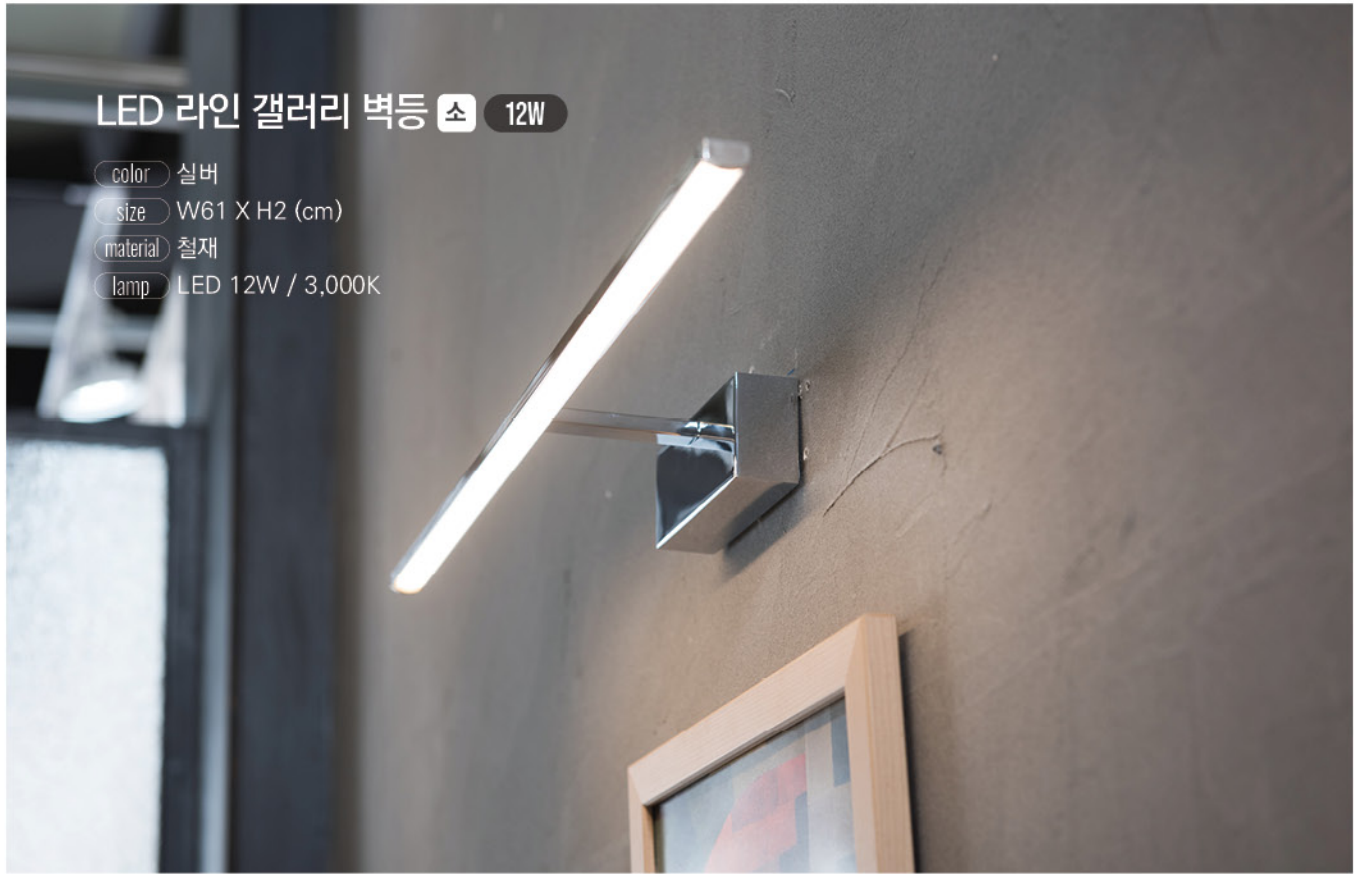

LED 라인 갤러리 벽등 소 12W

- color 실버
- size W61 X H2 (cm)
- material 철재
- lamp LED 12W / 3,000K