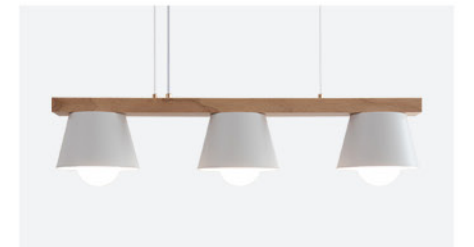

보이우드 3등 펜던트

- color 오크 + 화이트
- size W79 X H15(cm) / 갓 지름 18(cm)
- material 목재, 철재
- lamp E26