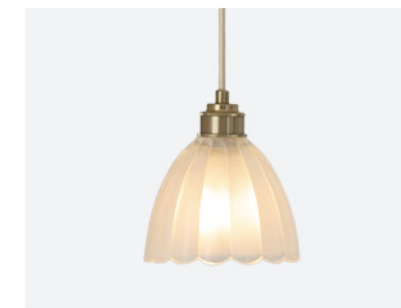

라퐁젤 1등 펜던트

- color) 브론즈 + 화이트
- size) W16 X H18 (cm)
- material) 철재, 유리
- lamp) E26