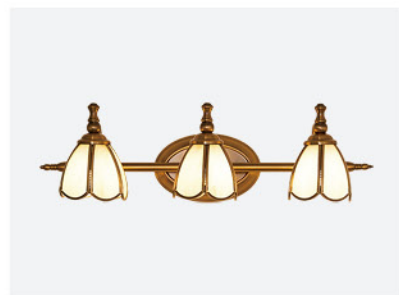

시그니처 벽등

- color 블랙, 그레이, 화이트
- size W18 X H30 (cm)
- material 철재
- lamp E26

디아나 벽등

- color 블랙, 화이트
- size W12.5 X H18.5 (cm)
- material 철재, 유리
- lamp E26

버블 3구 LED 램프형 벽등

- color 화이트 단종예정, 골드
- size W40 X D12 X H10.5 (cm)
- material 철재
- lamp E26