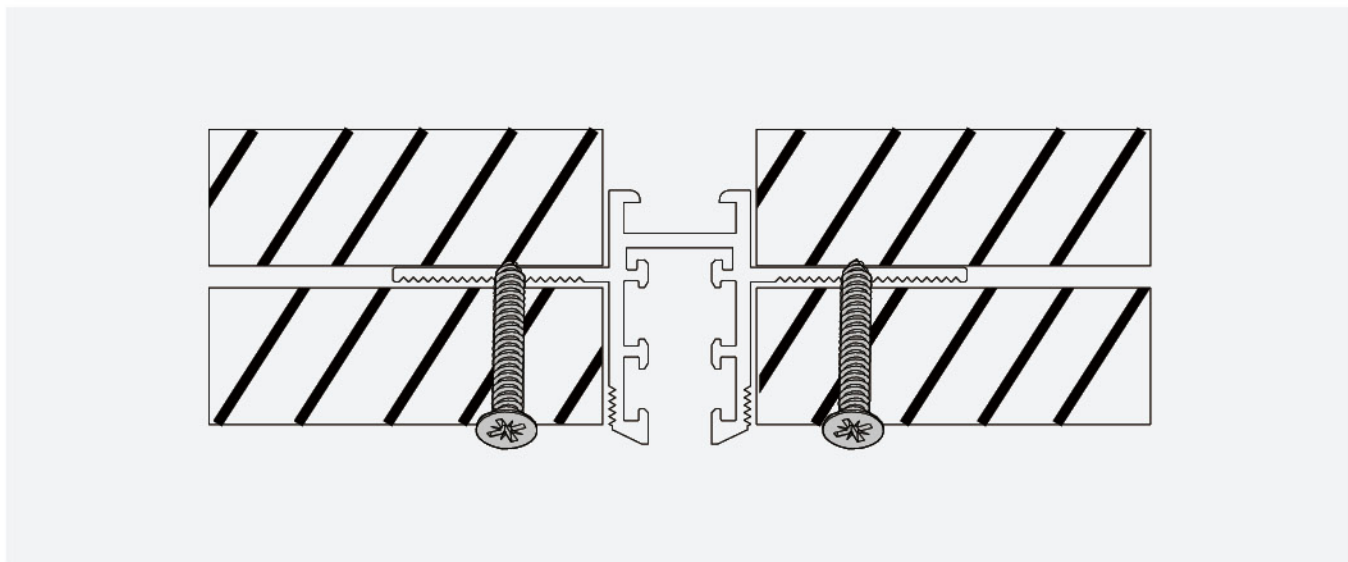

A5 마그네틱 마이크로 트랙 B 타입 **1M** **2M**

size 47X20.7(mm)
material AL
color 화이트, 블랙

B 타입 코너 연결   B 타입 L자 인 코너 연결   B 타입 L자 아웃 코너 연결   B 타입 T자 연결   B 타입 +자 연결

size 50X50X47(mm)
material AL
color 화이트, 블랙

size 50X50X47(mm)
material AL
color 화이트, 블랙

size 50X50X47(mm)
material AL
color 화이트, 블랙

size 80X63.5(mm)
material AL
color 화이트, 블랙

size 80X80(mm)
material AL
color 화이트, 블랙

B 타입 시공 방법

A5 마그네틱 마이크로 트랙 약세사리

전원 연결 아답터   - 연결 아답터   코너 연결 아답터   트랙 연결 고정판