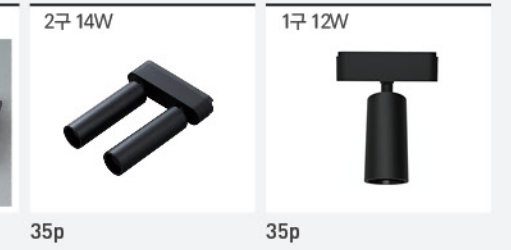

LED 마그네틱 슬림 SPOT 집중형 등기구