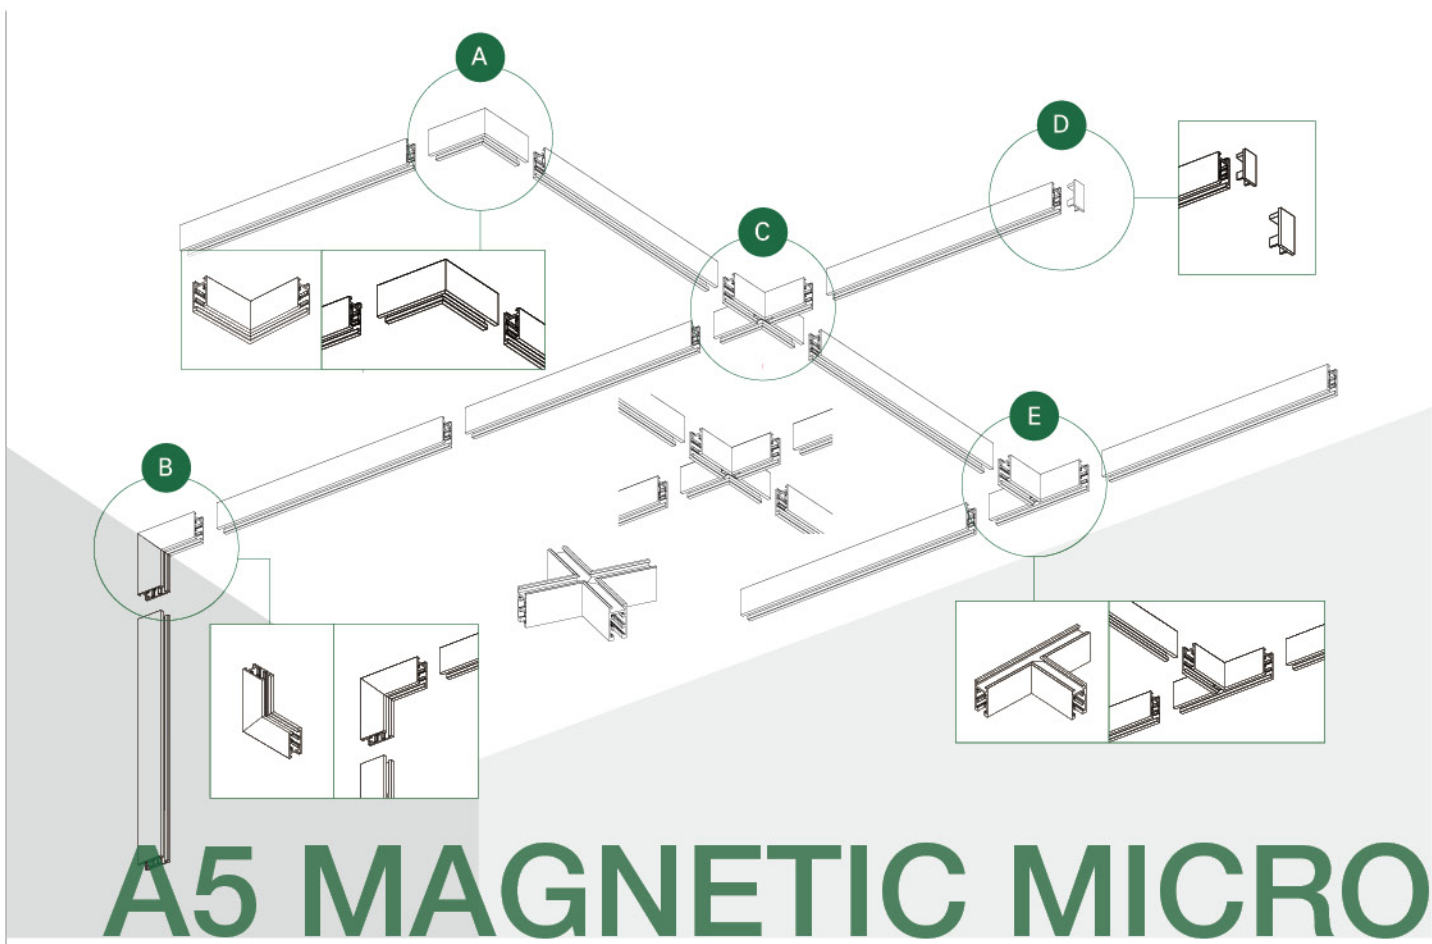

A5 MAGNETIC MICRO

A5 마그네틱 마이크로 트랙 A 타입 1M 2M

size 11X20.7(mm)
material AL
color 화이트, 블랙

A 타입 코너 연결	A 타입 L 자 인 코너 연결	A 타입 L 자 아웃 코너 연결	A 타입 T 자 코너 연결	A 타입 + 자 코너 연결	A 타입 고정 버클
size 50X50(mm) material AL color 화이트, 블랙	size 50X50X11(mm) material AL color 화이트, 블랙	size 50X50X11(mm) material AL color 화이트, 블랙	size 80X45.5(mm) material AL color 화이트, 블랙	size 80X80(mm) material AL color 화이트, 블랙	size 16X17(mm) material Steel plate color 화이트, 블랙

A 타입 시공 방법

버클을 천장, 벽 등에 고정후
트랙을 고정시켜 줍니다.
1M 당 3개의 버클 사용을 권장함