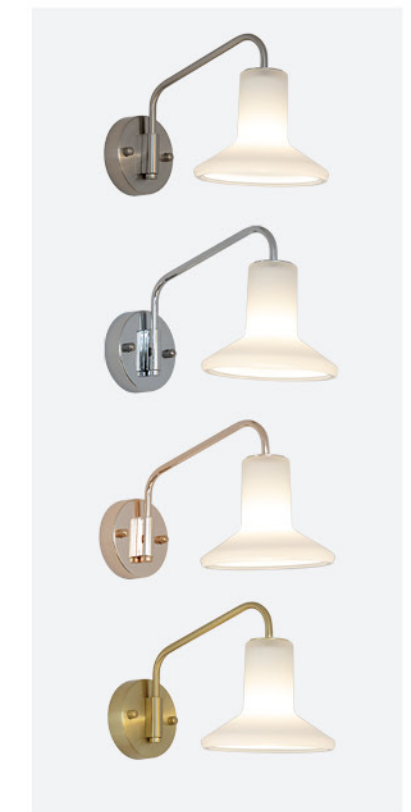

세인트벨 1등 벽등

- color) 니켈, 크롬, 골드, 무광골드
- size) W15.5 X D30 X H18 (cm)
- material) 철재, 유리
- lamp) E14