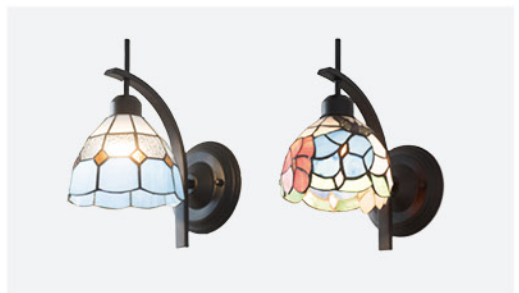

스테인드 글라스 1등 벽등

- color) 블루웨이브, 플라워
- size) W16.6 X H29.5 (cm)
- material) 철재, 유리
- lamp) E26