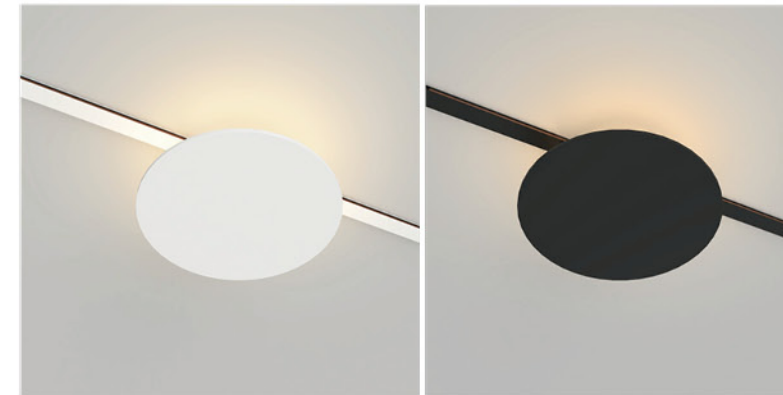

ET 마그네틱 슬림 원형 백라이트 3W

- size 180X52.5(mm)
- CCT 4,000K
- material AL, PC, Silicon
- color 화이트, 블랙
- UGR <13