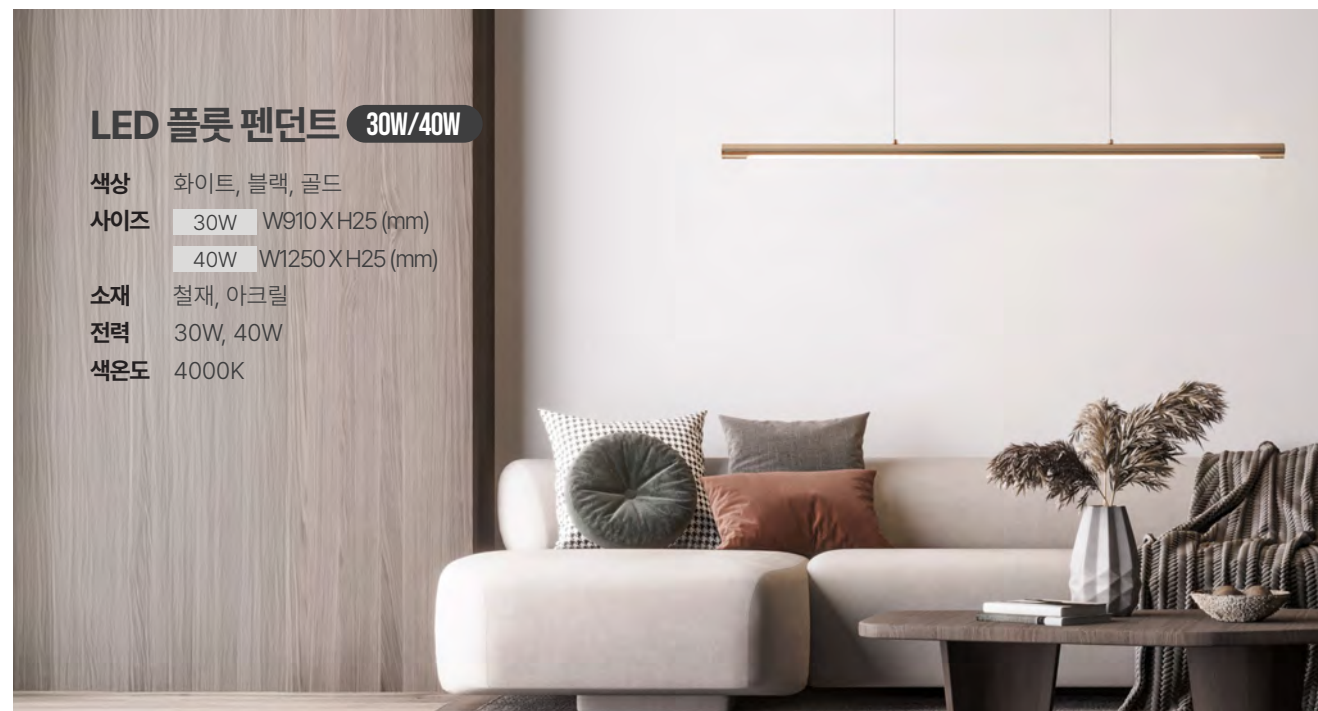

LED 플랫 펜던트 30W/40W

색상 화이트, 블랙, 골드
사이즈 30W W910 X H25 (mm)
40W W1250 X H25 (mm)
소재 철재, 아크릴
전력 30W, 40W
색온도 4000K