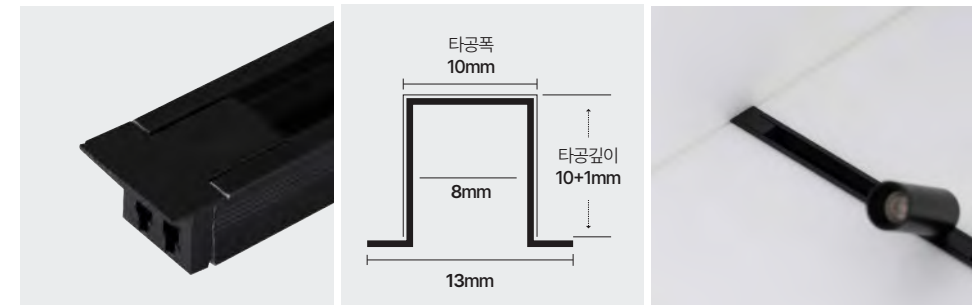

LM MAGNETIC SERIES

LM마그네틱 레일

1M, 2.5M

사이즈 10X10(mm)

타공 10X10(mm)

색상 블랙

ㄱ자 연결 레일

전원선

전원-자 연결

전원 인아웃 ㄱ자 연결

전원 ㄱ자 연결

사이즈 21.5X19.5X7.7(mm) 사이즈 1750(mm)

색상 블랙

사이즈 35X7.7X7.7(mm)

색상 블랙

사이즈 24X24X7.7(mm)

색상 블랙

사이즈 100X7.7X7.7(mm)

색상 블랙

LM 실린더 줌스포트 집중형

사이즈 Ø15X37.5 (mm)

전력 1.5W

색상 블랙

색온도 4000K

LM 실린더 다운스포트 집중형

사이즈 Ø23X32.7 (mm)

전력 1.5W

색상 블랙

색온도 4000K

LM 볼 직부형

사이즈 Ø60 (mm)

전력 4.5W

색상 블랙

색온도 4000K