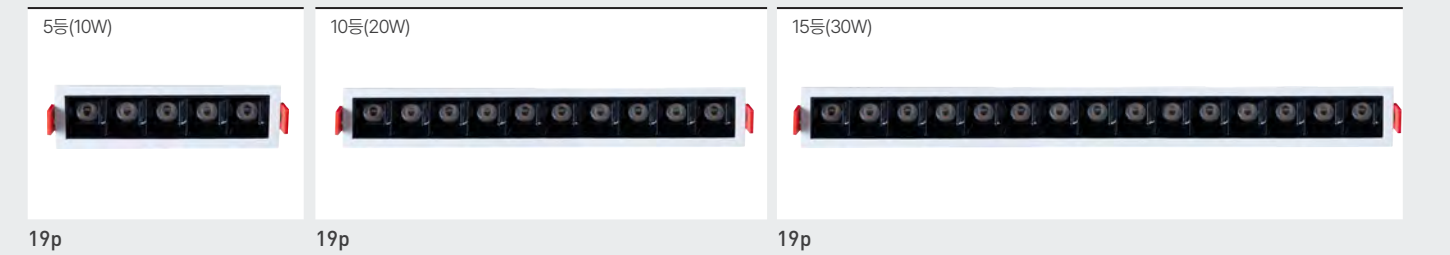

멀티 사각 매입등
DOWNLIGHT

LED SEED COB 멀티 사각 매입등

LED 에코 멀티 사각 도트 매입등

LED 멀티 사각 크리스타 매입등

LED 에코 멀티 사각 스타 매입등

LED 에코 멀티 사각 스타 매입등

LED 에코 멀티 사각 스타 매입등

LED 에코 멀티 사각 스타 매입등