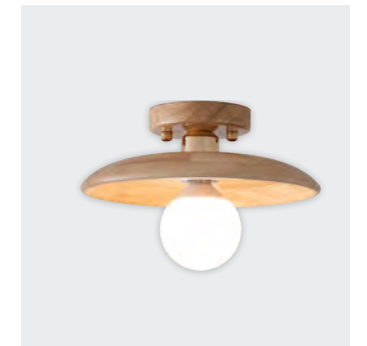

STRAIGHT

직부등

무디 1등 직부등

색상 애쉬 + 화이트
사이즈 W180 X H210 (mm)
소재 철재, 세라믹
소켓 E26

란 1등 직부등

색상 오크
사이즈 W280 X H100 (mm)
소재 목재, 철재
소켓 E26

에비앙 1등 직부등 **센서겸용**

색상 골드
사이즈 W150 X H195 (mm)
소재 철재, 유리
소켓 G9