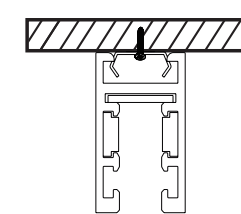

색상 화이트, 블랙

고정버클

사이즈 16X17(mm)

색상 화이트, 블랙

A타입 시공 방법

버클을 천장, 벽 등에 고정후
트랙을 고정시켜 줍니다.
1M 당 3개의 버클 사용을 권장함

B타입 시공 방법

A5 마그네틱 마이크로 등기구