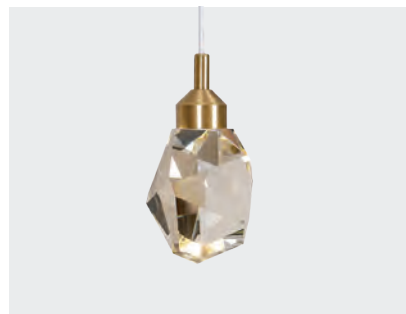

색상 투명, 그린, 화이트, 옐로우
 사이즈 W250 X H150 (mm)
 소재 철재, 유리
 소켓 E26

슈블 1등 펜던트

색상 화이트, 옐로우, 블루, 핑크
 사이즈 W320 X H230 (mm)
 소재 플라스틱
 소켓 E26

LED 로카 크리스탈 펜던트 5W

색상 골드
 사이즈 W85 X H145 (mm)
 소재 철재, 크리스탈
 전력 5W
 색온도 3000K