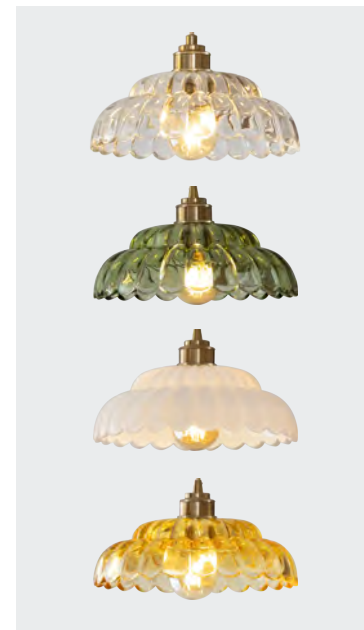

플링 1등 펜던트

색상 투명, 그린, 화이트, 옐로우
사이즈 W250 X H150 (mm)
소재 철재, 유리
소켓 E26

슈블 1등 펜던트

색상 화이트, 옐로우, 블루, 핑크
사이즈 W320 X H230 (mm)
소재 플라스틱
소켓 E26