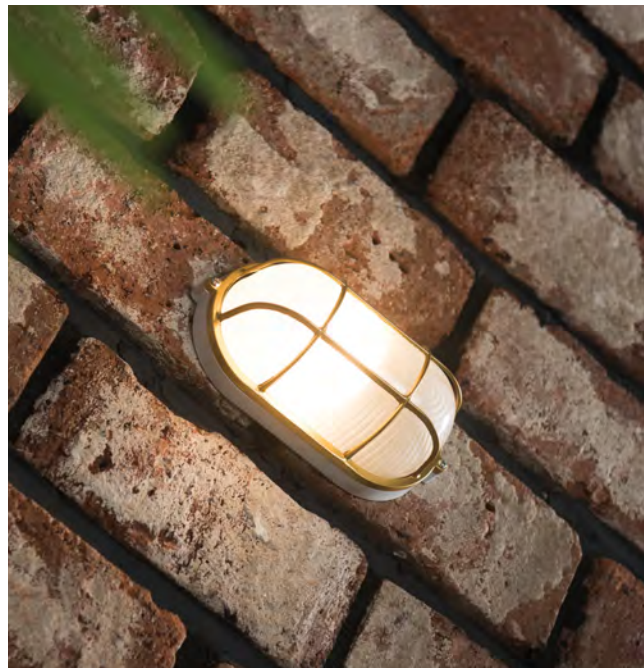

LED 모던 사각 외부 벽등 8W

색상 화이트, 그레이, 블랙, 골드, 로즈골드
 사이즈 W100 X H100 (mm)
 소재 철재
 전력 8W
 색온도 3000K

LED COB 미니모던슬림 벽등 8W
(실외가능)

색상 화이트, 블랙, 골드
 사이즈 W112 X H28 (mm)
 소재 철재, 유리
 전력 8W
 색온도 3000K

LED 밀러스 벽등 5W

색상 골드, 블랙, 화이트
 사이즈 W100 X D108 X H70 (mm)
 소재 철재, 아크릴
 전력 5W
 색온도 3000K