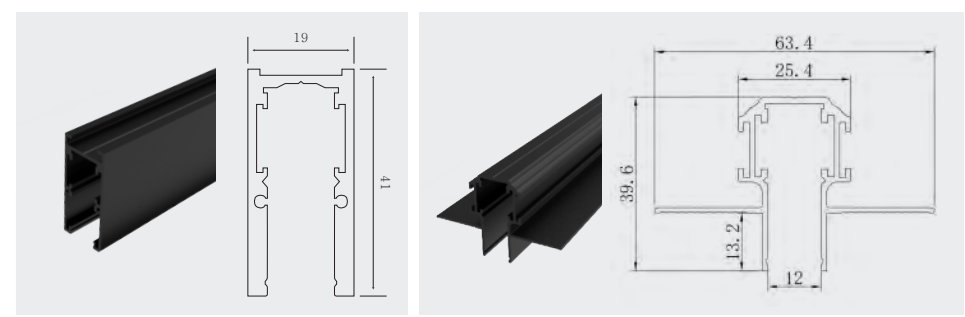

1M, 2M, 3M

사이즈 A타입 19X41(mm)
B타입 63.4X39.6(mm)

색상 화이트, 블랙

타입 A타입, B타입

A타입

B타입

			
A타입 코너 연결대	A타입 L자 인 코너 연결대	A타입 L자 아웃 코너 연결대	A타입 T자 연결대
			
B타입 코너 연결대	B타입 L자 인 코너 연결대	B타입 L자 아웃 코너 연결대	B타입 T자 연결대
사이즈 100X100(mm) 색상 화이트, 블랙	사이즈 80X80(mm) 색상 화이트, 블랙	사이즈 80X80(mm) 색상 화이트, 블랙	사이즈 140X96(mm) 색상 화이트, 블랙