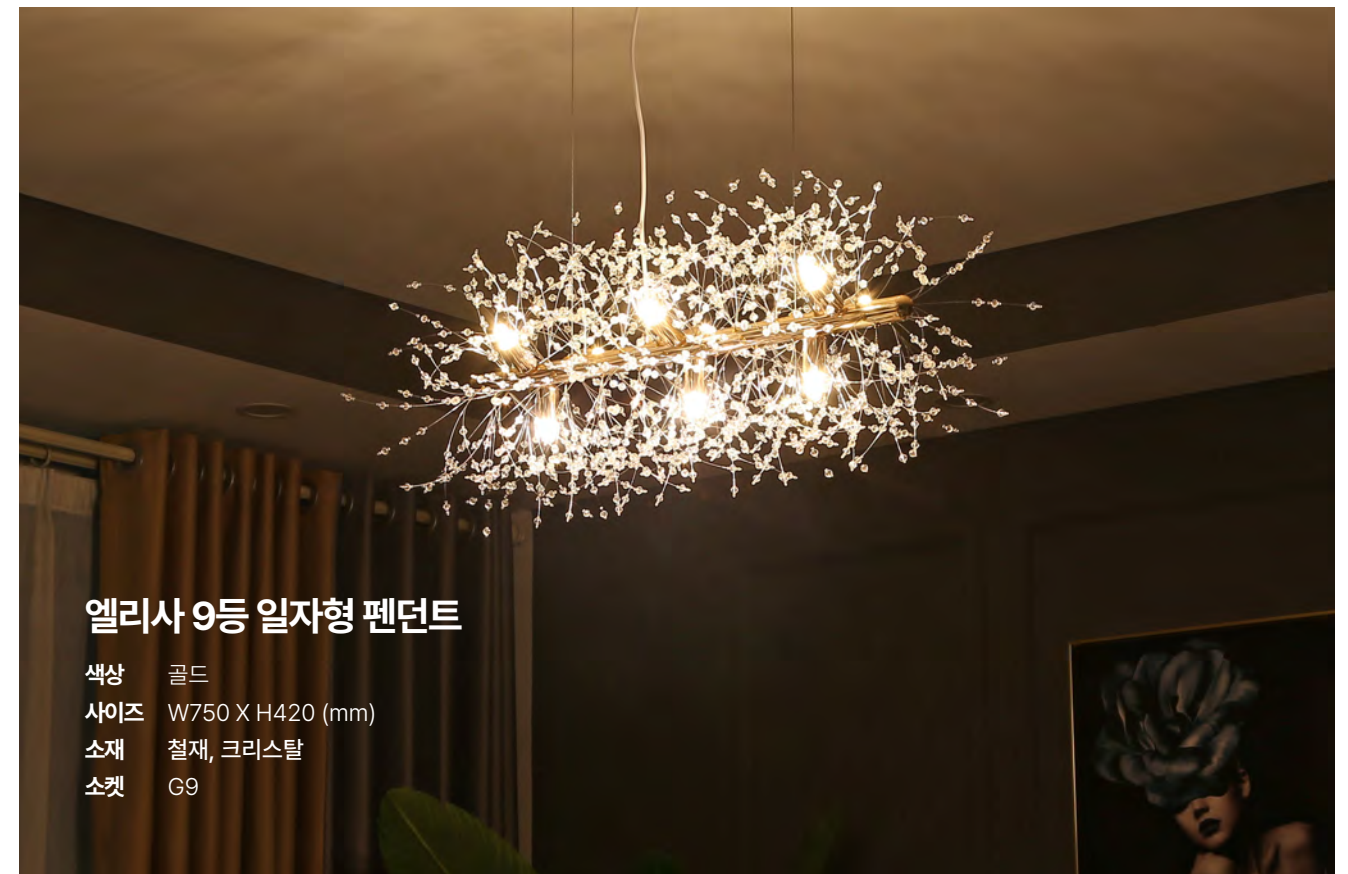

샬비아 1등 펜던트

색상 화이트 + 크롬
 사이즈 W320 X H200 (mm)
 소재 철재, 유리
 소켓 E26

엘리사 9등 원형 펜던트

색상 골드
 사이즈 Ø490 (mm)
 소재 철재, 크리스탈
 소켓 G9

엘리사 12등 일자형 펜던트

색상 골드
 사이즈 W935 X H350 (mm)
 소재 철재, 크리스탈
 소켓 G9

엘리사 9등 일자형 펜던트

색상 골드
 사이즈 W750 X H420 (mm)
 소재 철재, 크리스탈
 소켓 G9