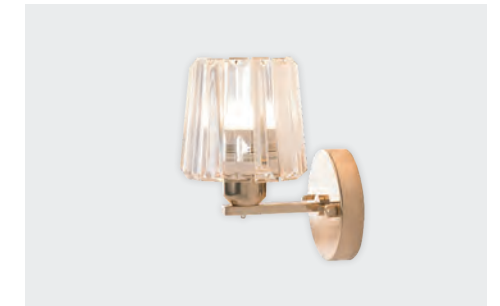

코르다 1등 벽등

색상 골드 + 애쉬 + 반투명
 사이즈 W385 X H418 (mm)
 소재 철재, 유리, 목재, 마끈
 소켓 E26

키아나 1등 벽등

색상 골드 + 투명
 사이즈 W125 X D215 X H180 (mm)
 소재 철재, 플라스틱
 소켓 E14

피오나 스퀘어 1등 벽등

색상 골드 + 투명
 사이즈 W145 X H120 (mm)
 소재 철재, 유리
 소켓 E26