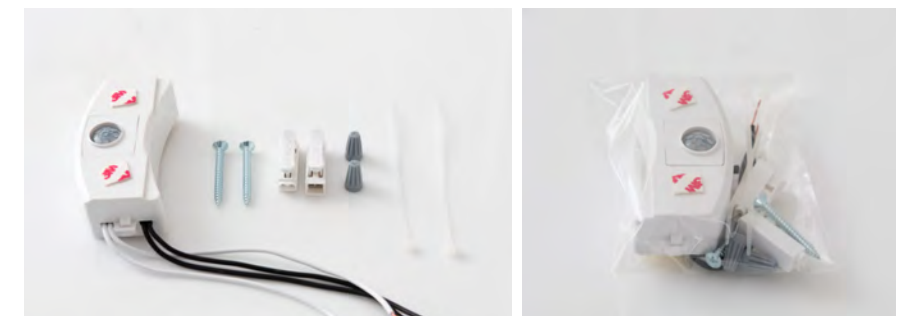

감지거리 1-4M | 작동시간 30초

LED 센서 모듈 세트

사이즈 W95 X D45 X H30 (mm)
 구성 선세모듈, 나사 2EA, 커넥터 2EA,
 와이어 커넥터 2EA, 케이블타이 2EA

댐방 시트지

색상 화이트
 사이즈 W400 X H400 (mm)

레일 플러그

색상 화이트, 블랙
 사이즈 W390 X D320 X H750 (mm)

가구 매입 스위치 시리즈