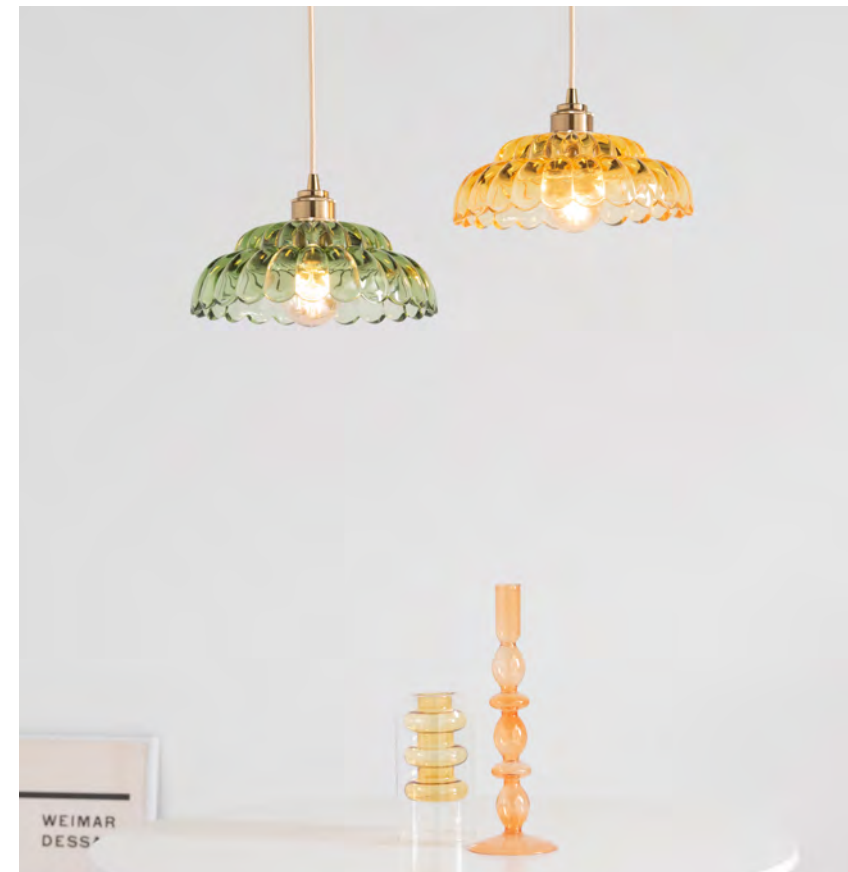

색상 투명, 그린, 화이트, 옐로우
 사이즈 W250 X H150 (mm)
 소재 철재, 유리
 소켓 E26

슈블 1등 펜던트

색상 화이트, 옐로우, 블루, 핑크
 사이즈 W320 X H230 (mm)
 소재 플라스틱
 소켓 E26

LED 로카 크리스탈 펜던트 5W

색상 골드
 사이즈 W85 X H145 (mm)
 소재 철재, 크리스탈
 전력 5W
 색온도 3000K