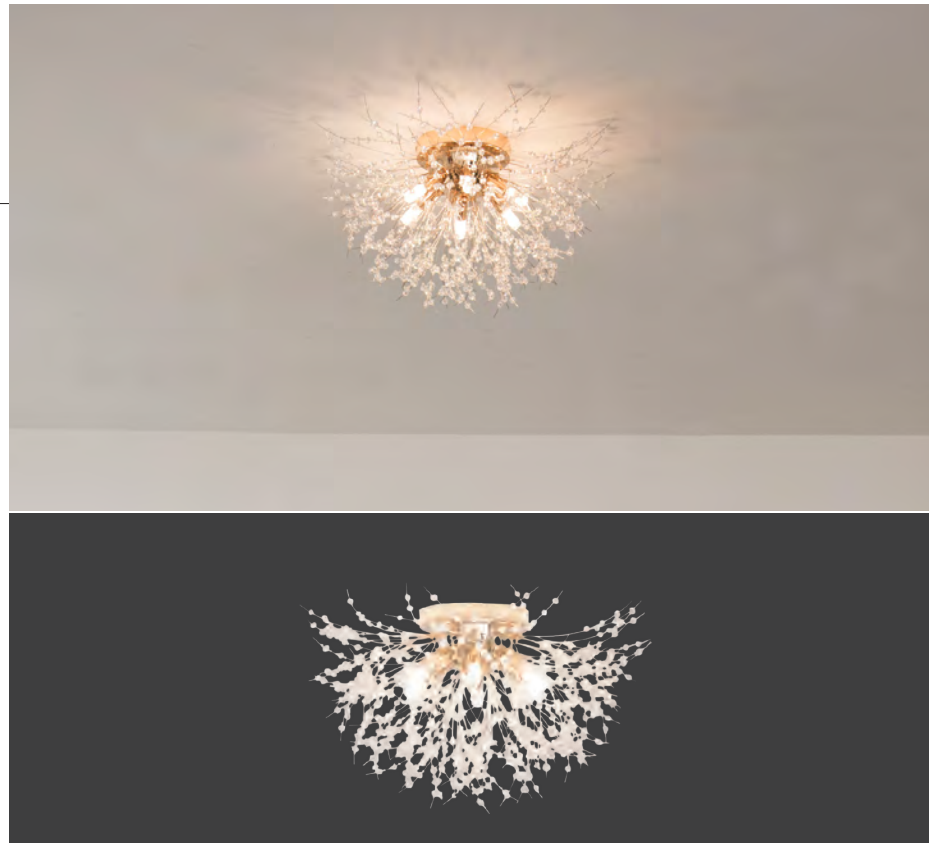

리아드 1등 직부등

색상 크롬
사이즈 W300 X H225 (mm)
연결봉 길이 **봉A** 100 (mm)
봉B 300 (mm)
소재 철재, 유리
소켓 E26

피오나 스퀘어 1등 직부등 **센서겸용**

색상 골드 + 투명
사이즈 W150 X H178 (mm)
소재 철재, 유리
소켓 E26

엘리사 6등 직부등

색상 골드
사이즈 W480 X H260 (mm)
소재 철재, 비즈
소켓 G9