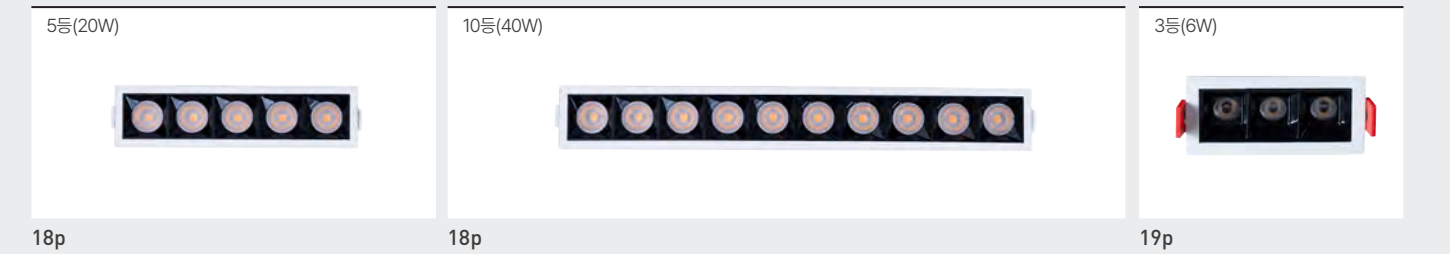

멀티 사각 매입등
DOWNLIGHT

LED SEED COB 멀티 사각 매입등

LED 에코 멀티 사각 도트 매입등

LED 멀티 사각 크리스타 매입등

LED 에코 멀티 사각 스타 매입등

LED 에코 멀티 사각 스타 매입등

LED 에코 멀티 사각 스타 매입등

LED 에코 멀티 사각 스타 매입등