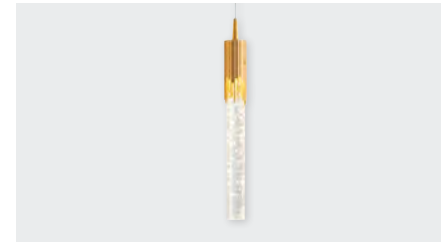

LED 필로니 펜던트 5W

색상 골드
사이즈 W40 X H370 (mm)
소재 철재, 유리
전력 5W
색온도 3000K