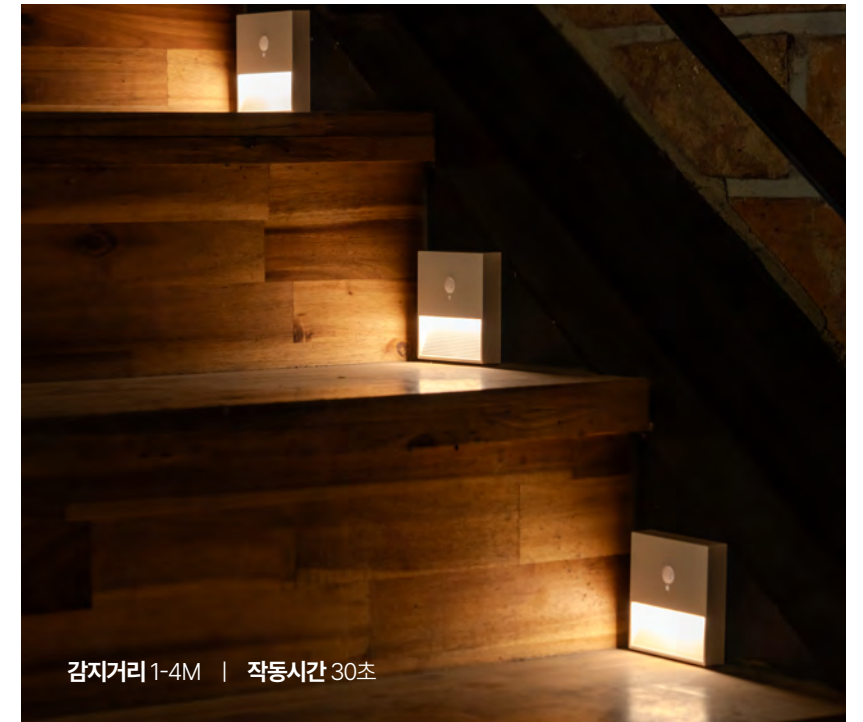

사이즈 12.6X9.2(mm)
 타공 10X10(mm)
 전력 8W
 색온도 4000K

가구 라인바 플러그(틸트용)

81007 전용

이지 라인 조명 프리커팅 24V

사이즈 13.3X9.8(mm)
 타공 10X10(mm)
 전력 7.5W
 색온도 4000K

이지 라인 조명 플러그

심플 발목 충전등 센서타입

색상 화이트
 사이즈 W850 X D850 X H18 (mm)
 전력 0.4W
 배터리 1000mAh
 색온도 3000K