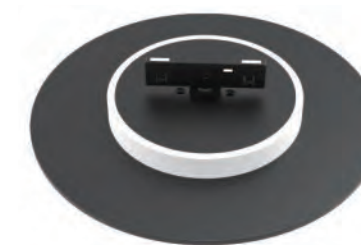

A5마이크로 원형 백라이트

사이즈 180X36.5X60(mm)
전력 3W
색상 화이트, 블랙
색온도 3000K, 4000K