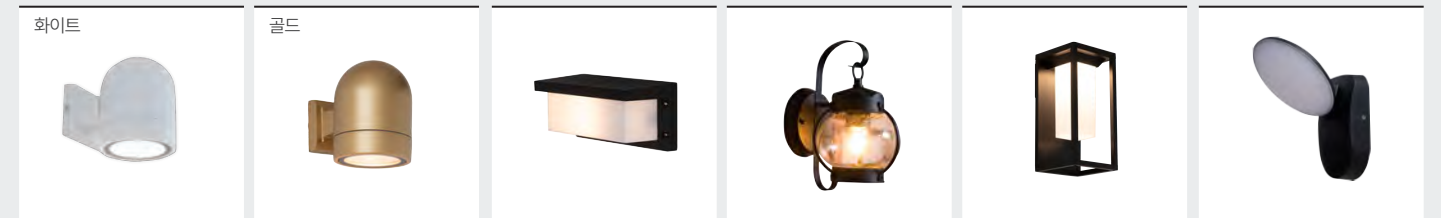

외부 직사각 벽등   페트를 외부 벽등   LED 램파스 벽등   LED 브록 외부 방수 벽등

115p   115p   116p   116p   116p   117p