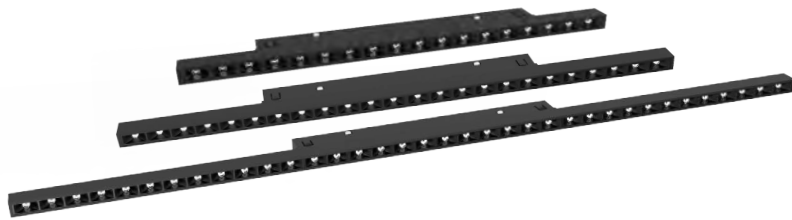

M10 STAR 집중형

사이즈 10W 300X11X36.5(mm)
12W 400X11X36.5(mm)
15W 600X11X36.5(mm)
전력 10W, 12W, 15W
색상 블랙
색온도 4000K