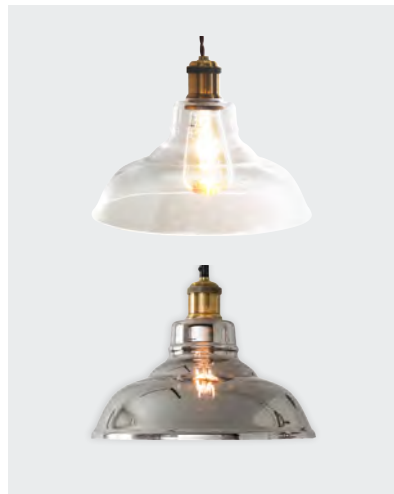

벨리아 1등 펜던트

색상 브론즈 + 투명
 사이즈 W158 X H200 (mm)
 소재 철재, 유리
 소켓 E26

올리비 1등 펜던트

색상 애쉬 + 화이트
 사이즈 W200 X H175 (mm)
 소재 세라믹, 목재
 소켓 E26

단풍 1등 펜던트

색상 브론즈 + 투명
 사이즈 W247 X H100 (mm)
 소재 철재, 유리
 소켓 E26

더글라스 1등 펜던트

색상 투명(클린), 메탈유리
 사이즈 W275 X H220 (mm)
 소재 철재, 유리
 소켓 E26