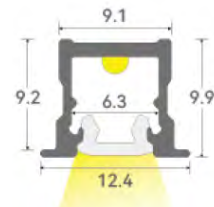

사이즈 12.4X9.9(mm)
타공 10X10(mm)
전력 8W
색온도 4000K