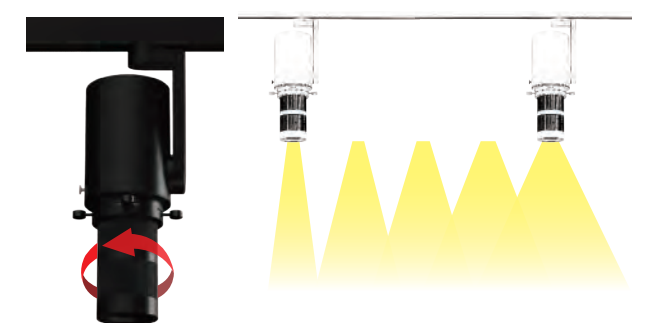

T20 마그네틱 등기구

T20 라인 확산형

사이즈 12W 300X22X25(mm)
24W 600X22X25(mm)
30W 900X22X25(mm)
40W 1200X22X25(mm)

전력 12W, 24W, 30W, 40W

색상 화이트, 블랙

타입 기본형

색온도 3000K, 3500K, 4000K

조사각 100°

T20 STAR 집중형

사이즈 6W 110X22X45(mm)
12W 210X22X45(mm)
18W 330X22X45(mm)
24W 435X22X45(mm)
30W 545X22X45(mm)
36W 650X22X45(mm)

전력 6W, 12W, 18W, 24W, 30W, 36W

색상 화이트, 블랙

타입 기본형

색온도 3000K, 3500K, 4000K

조사각 24°

T20 STAR 폴더 집중형

사이즈 6W 112X22X105(mm)
12W 220X22X105(mm)
18W 330X22X105(mm)

전력 6W, 12W, 18W

색상 화이트, 블랙

타입 기본형

색온도 3000K, 3500K, 4000K

조사각 24°

T20 스포트 집중형

사이즈 7W Ø35X80(mm)
12W Ø45X100(mm)
20W Ø55X120(mm)

전력 7W, 12W, 20W

색상 화이트, 블랙

타입 기본형

색온도 3000K, 3500K, 4000K

조사각 36°

T20 줌 스포트

사이즈 10W 60X153(mm)
20W 115X198(mm)

전력 10W, 20W

색상 화이트, 블랙

타입 기본형

색온도 4000K

빛 형태 조절

거리별 조절 최대 사이즈

빔각 조절