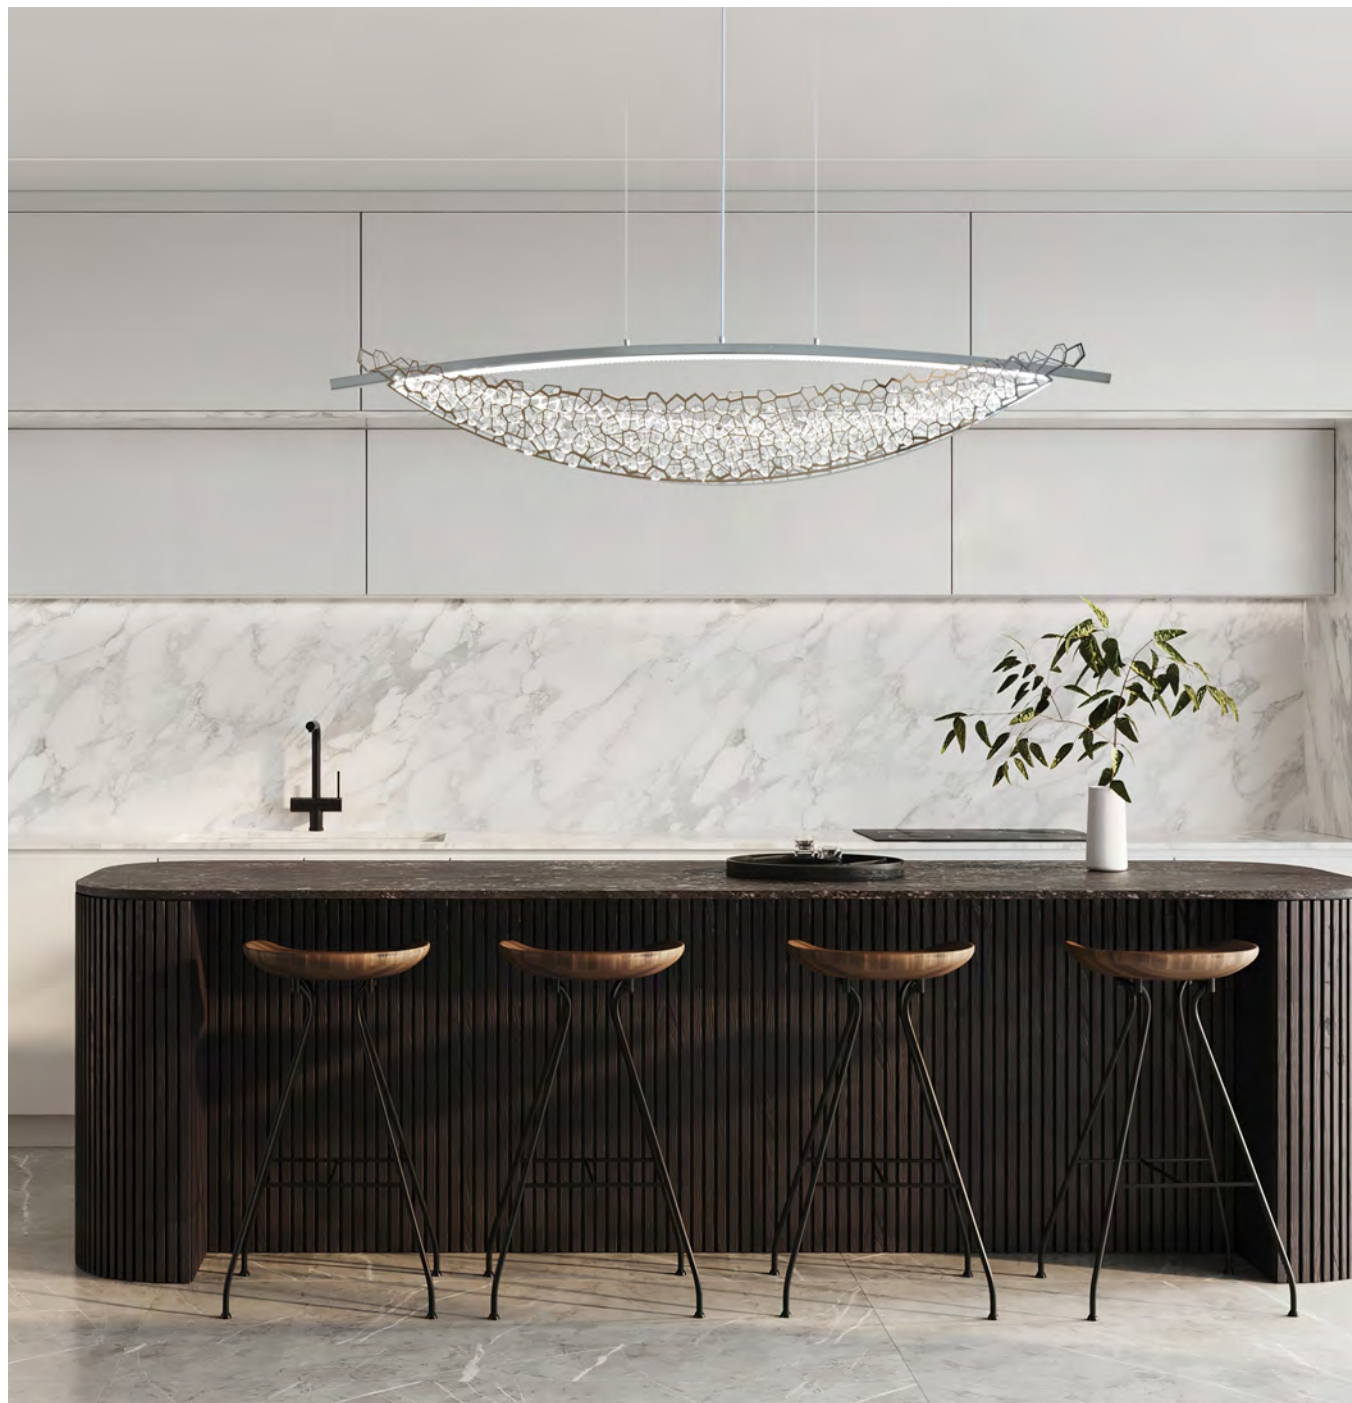

LED 웨이브 롤링 펜던트 40W

색상 골드, 크롬
사이즈 W1320 X D240 X H250 (mm)
소재 철재, 비즈
전력 40W
색온도 4000K