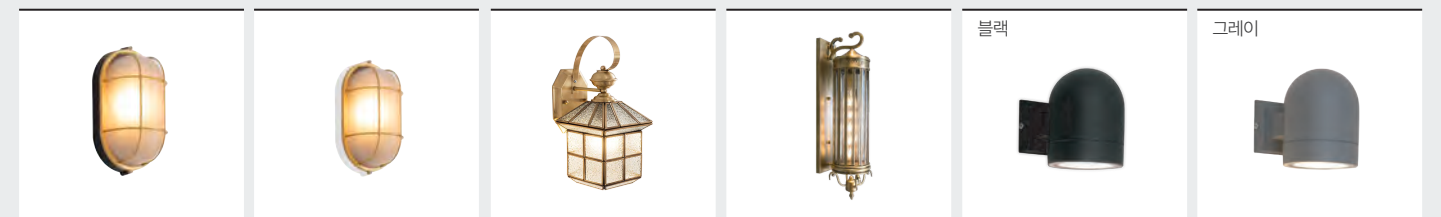

투톤 벌크 타원 외부 벽등(대)   투톤 벌크 타원 외부 벽등(소)   엔틱 하우스 브론즈 외부 벽등   킹덤 1등 외부 벽등   LED 쿠키 외부 방수 벽등

114p   114p   114p   115p   115p   115p