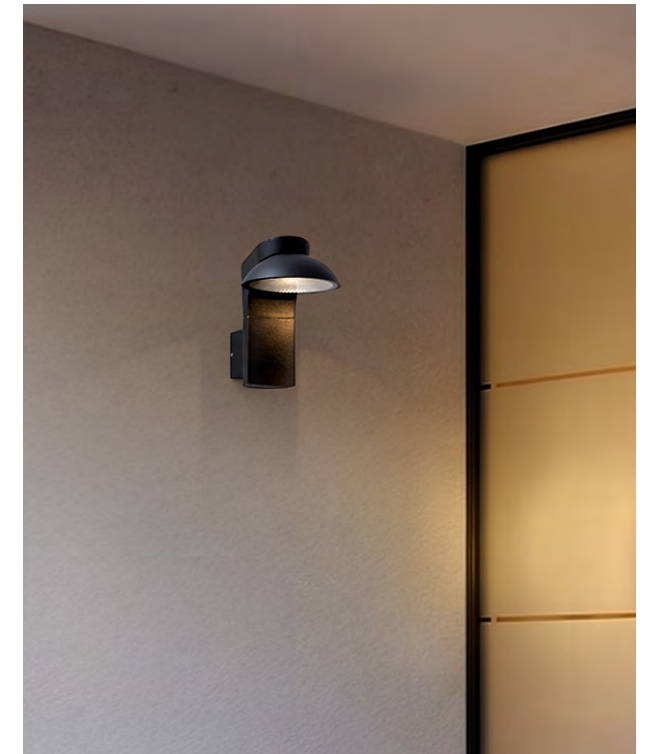

LED 비타노 외부 방수 벽등 10W

색상 블랙
사이즈 W132 X D190 X H220 (mm)
전력 10W
색온도 3000K