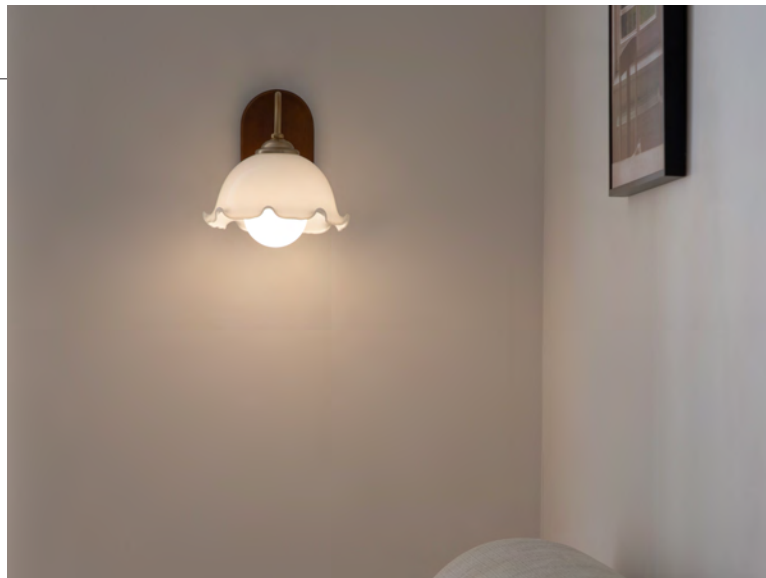

히든 관절 1등 벽등

색상 실버 + 아이보리
사이즈 W200 X H190 (mm)
관절 MAX 630(mm)
소재 철재
소켓 E26

시나 1등 벽등

색상 골드 + 반투명
사이즈 W125 X D210 X H210 (mm)
소재 철재, 유리
소켓 E26

라플레르 1등 벽등

색상 우드 + 아이보리
사이즈 W220 X D210 X H300 (mm)
소재 철재, 유리, 목재
소켓 E26