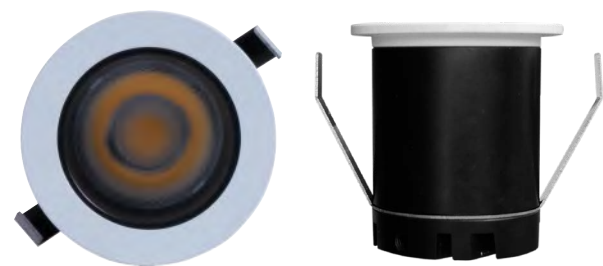

LED 1.5인치 COB 커브드 다운라이트

사이즈 Ø42X73(mm)
타공 Ø35(mm)
전력 5W
색상 화이트
타입 기본형
색온도 3000K, 3500K, 4000K
조사각 36°

LED 2·3인치 COB 커브드 다운라이트

사이즈 2인치 Ø63X65(mm)
 3인치 Ø83X70(mm)
타공 2인치 Ø55(mm), 3인치 Ø75(mm)
전력 2인치 8W, 3인치 10W
색상 화이트
타입 기본형, 페이드인아웃
색온도 3000K, 3500K, 4000K
조사각 36°

LED 3인치 COB 소프트 다운라이트

사이즈 Ø85X80(mm)
타공 Ø75(mm)
전력 9W
색상 화이트
타입 기본형, 페이드인아웃
색온도 기본형 3000K, 4000K, 6000K
 페이드인아웃 3000K, 4000K
조사각 36°

LED 1.5인치 COB 실린더 다운라이트

사이즈 Ø45X47(mm)
타공 Ø40(mm)
전력 5W
색상 화이트
타입 기본형
색온도 3000K, 3500K, 4000K
조사각 38°