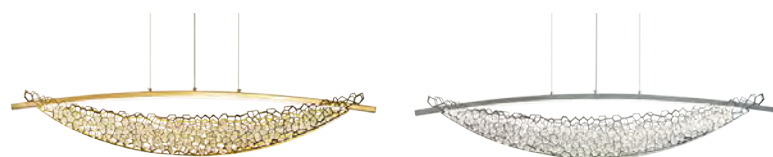

LED 웨이브 롤링 펜던트 40W

색상 골드, 크롬
사이즈 W1320 X D240 X H250 (mm)
소재 철재, 비즈
전력 40W
색온도 4000K