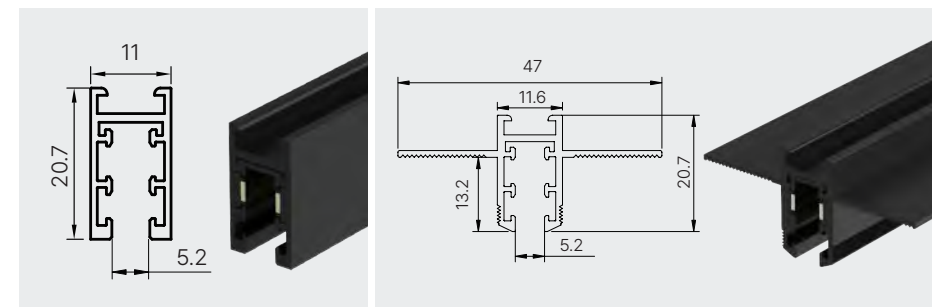

B타입

A5 마그네틱 마이크로

1M, 2M

사이즈 A타입 11X20.7(mm)
B타입 55X45(mm)

색상 화이트, 블랙

타입 A타입, B타입

A타입