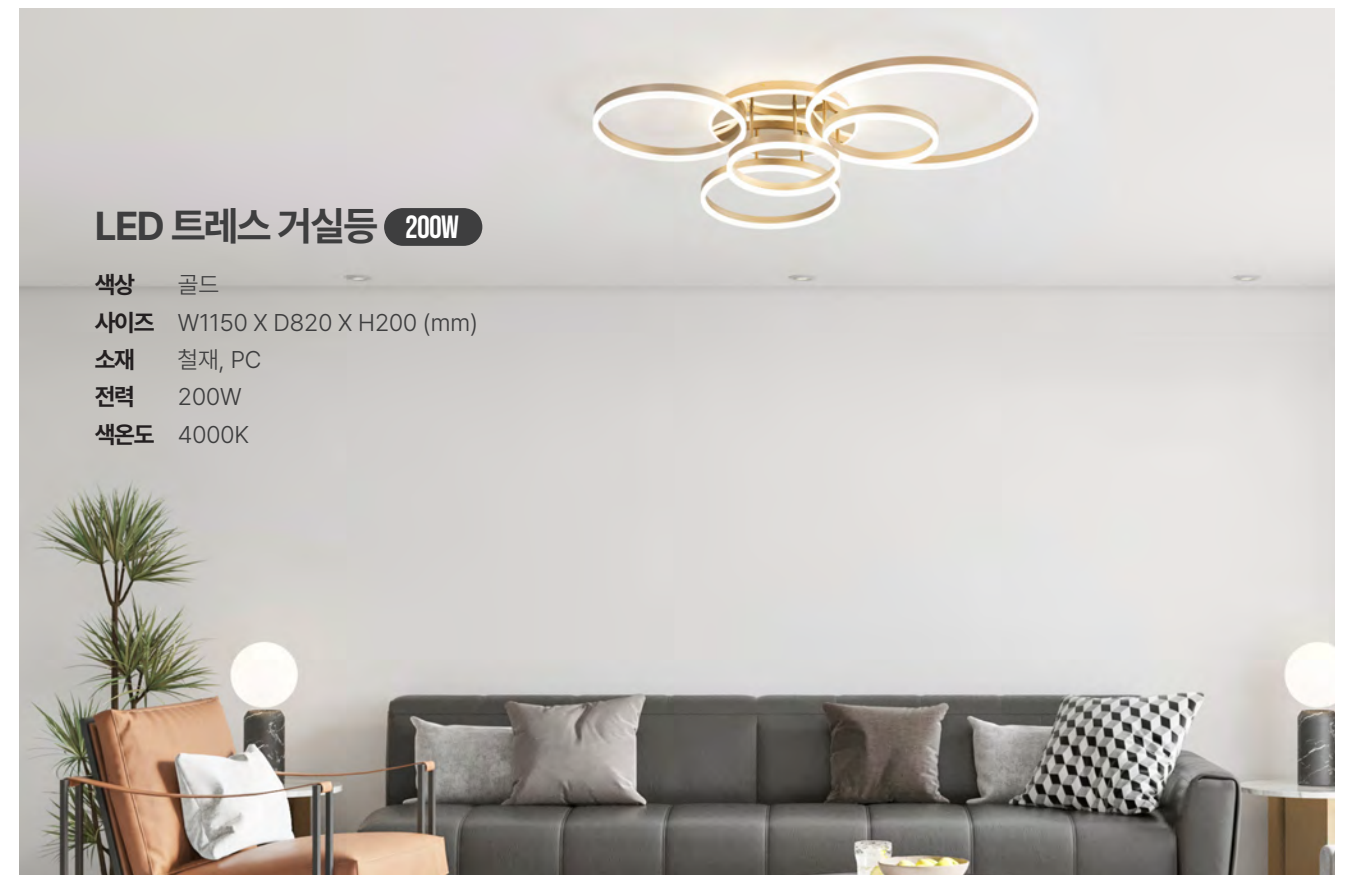

LED 트레스 거실등 200W

색상 골드
사이즈 W1150 X D820 X H200 (mm)
소재 철재, PC
전력 200W
색온도 4000K