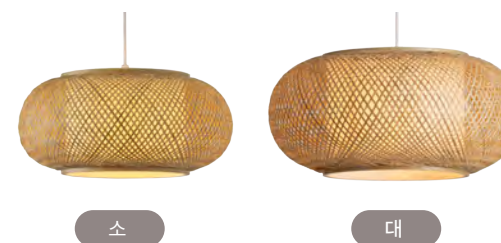

우드벨 라탄 1등 펜던트

사이즈 W420 X H345 (mm)
소재 라탄
소켓 E26

케이지 라탄 1등 펜던트

사이즈 A타입 W440 X H480 (mm)
 B타입 W425 X H275 (mm)
 C타입 W445 X H300 (mm)
소재 라탄
소켓 E26

루미포트 1등 펜던트

사이즈 소 W400 X H220 (mm)
 대 W500 X H220 (mm)
소재 라탄
소켓 E26