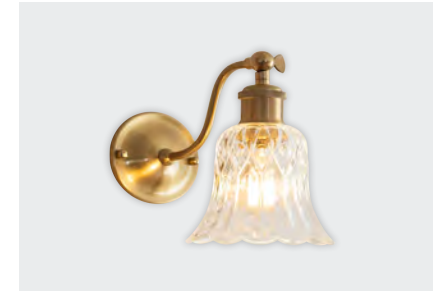

디아나 1등 벽등

색상 블랙, 화이트
 사이즈 W125 X H185 (mm)
 소재 철재, 유리
 소켓 E26

버블 3구 LED 램프형 벽등

색상 골드
 사이즈 W400 X D120 X H105 (mm)
 소재 철재
 소켓 E26

다이아 1등 벽등

색상 브론즈 + 투명
 사이즈 W140 X D210 X H235 (mm)
 소재 철재, 유리
 소켓 E26

라퐁젤 1등 벽등