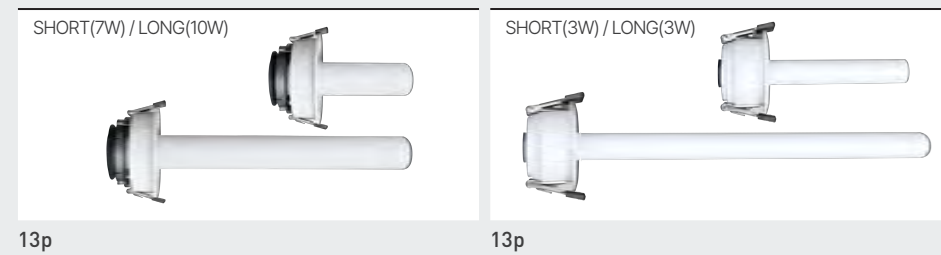

LED 디밍 움푹 다운라이트

LED COB 클레어 다운라이트

LED 옛지 원형 직부등

LED 옛지 사각형 직부등

LED COB 아트 다운라이트

LED COB 아름 다운라이트

LED COB 하폐 원형 매입등

LED COB 하폐 슬림 원형 매입등