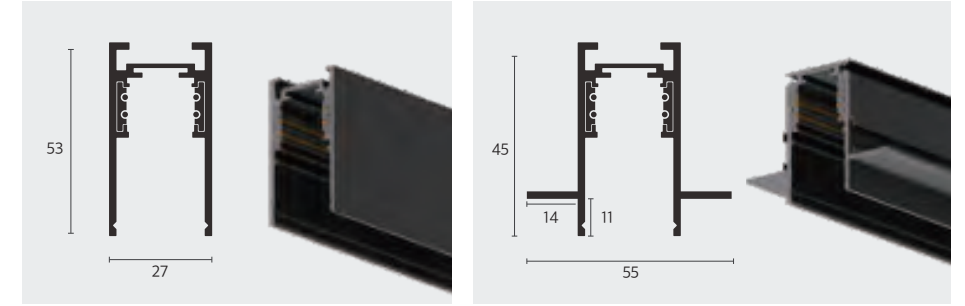

A타입

B타입

A타입 ㄱ자 코너 연결대	A타입 L자 인 코너 연결대	A타입 L자 아웃 코너 연결대	A타입 T자 연결대	A타입 +자 연결대
B타입 ㄱ자 코너 연결대	B타입 L자 인 코너 연결대	B타입 L자 아웃 코너 연결대	B타입 T자 연결대	B타입 +자 연결대
사이즈 100X100(mm) 색상 화이트, 블랙	사이즈 100X100(mm) 색상 화이트, 블랙	사이즈 100X100(mm) 색상 화이트, 블랙	사이즈 A타입:160X95(mm) B타입:160X110(mm) 색상 화이트, 블랙	사이즈 160X160(mm) 색상 화이트, 블랙