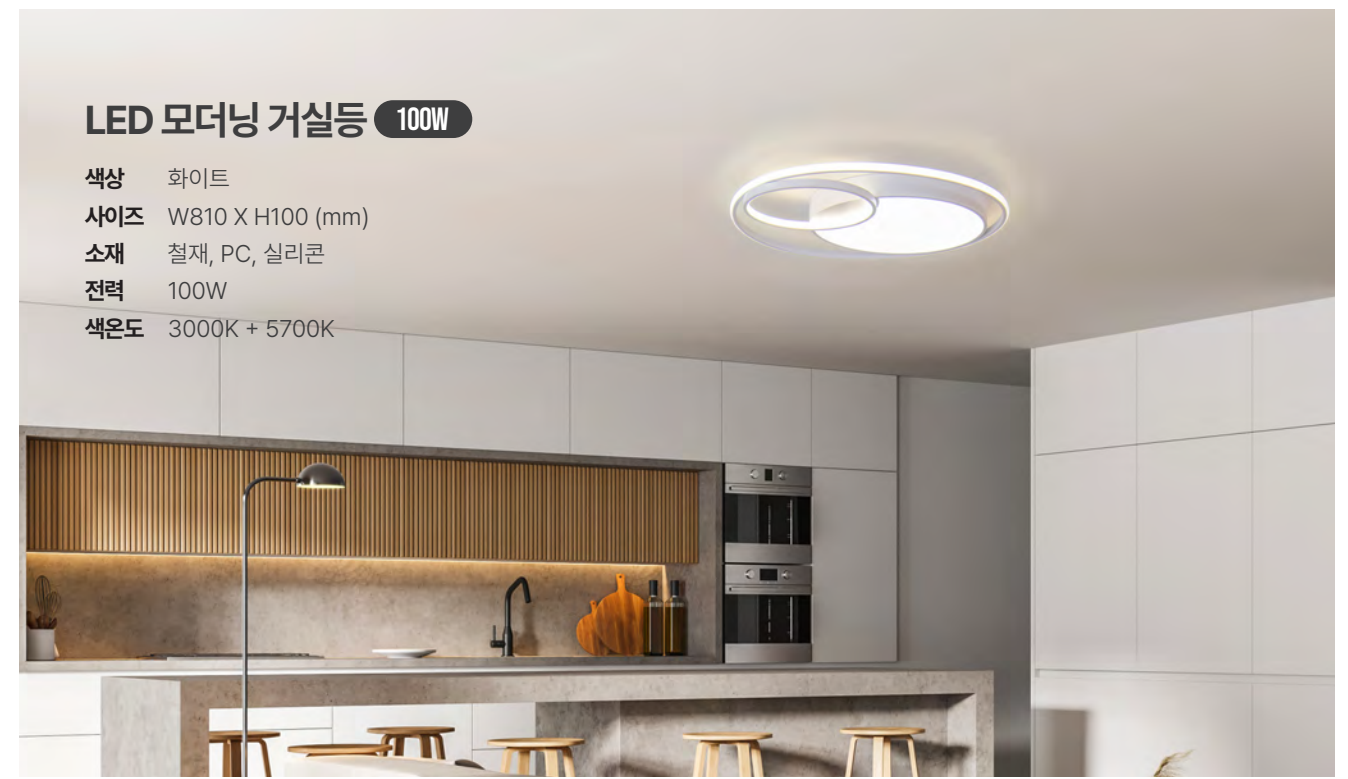

LED 모더닝 거실등 100W

- 색상 화이트
- 사이즈 W810 X H100 (mm)
- 소재 철재, PC, 실리콘
- 전력 100W
- 색온도 3000K + 5700K