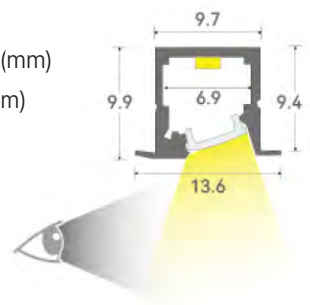

LED 가구 라인바 틸트 120D 프리커팅 24V

81007

사이즈 12.6X9.2(mm)
타공 10X10(mm)
전력 8W
색온도 4000K