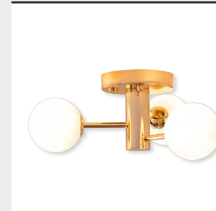

128p

128p

루나 베어 직부등

128p

LED 네그로 직부등

129p

129p

129p

아이볼 3등 직부등

129p

슬램 원형 직부등

129p

LED 넬라 직부등

129p

LED 넬라 직부등

130p