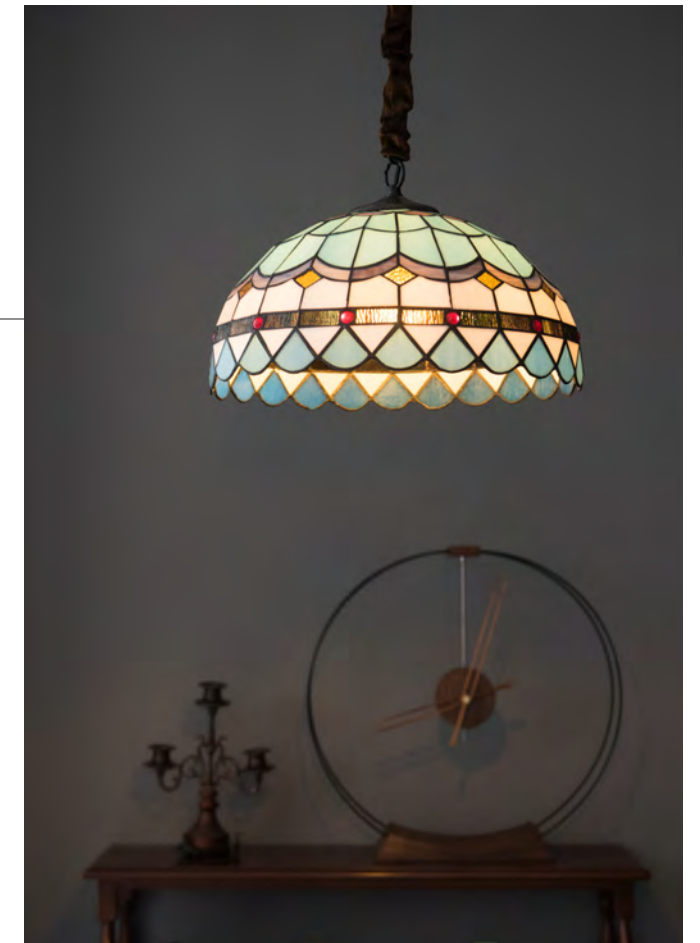

색상 골드
 사이즈 W705 X H215 (mm)
 소재 철재, 플라스틱
 전력 40W
 색온도 4000K

LED 골드링 펜던트 20W

색상 골드
 사이즈 W295 X H260 (mm)
 소재 철재, 아크릴
 전력 20W
 색온도 4000K

스테인드 글라스 1등 블루웨이브 펜던트

색상 블루웨이브
 사이즈 소 W305 X H190 (mm)
 대 W395 X H235 (mm)
 소재 철재, 유리
 소켓 E26