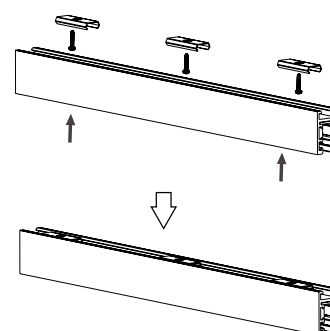

색상 화이트, 블랙

고정버클

사이즈 16X17(mm)

색상 화이트, 블랙

A타입 시공 방법

버클을 천장, 벽 등에 고정후
트랙을 고정시켜 줍니다.
1M 당 3개의 버클 사용을 권장함

B타입 시공 방법

A5 마그네틱 마이크로 등기구