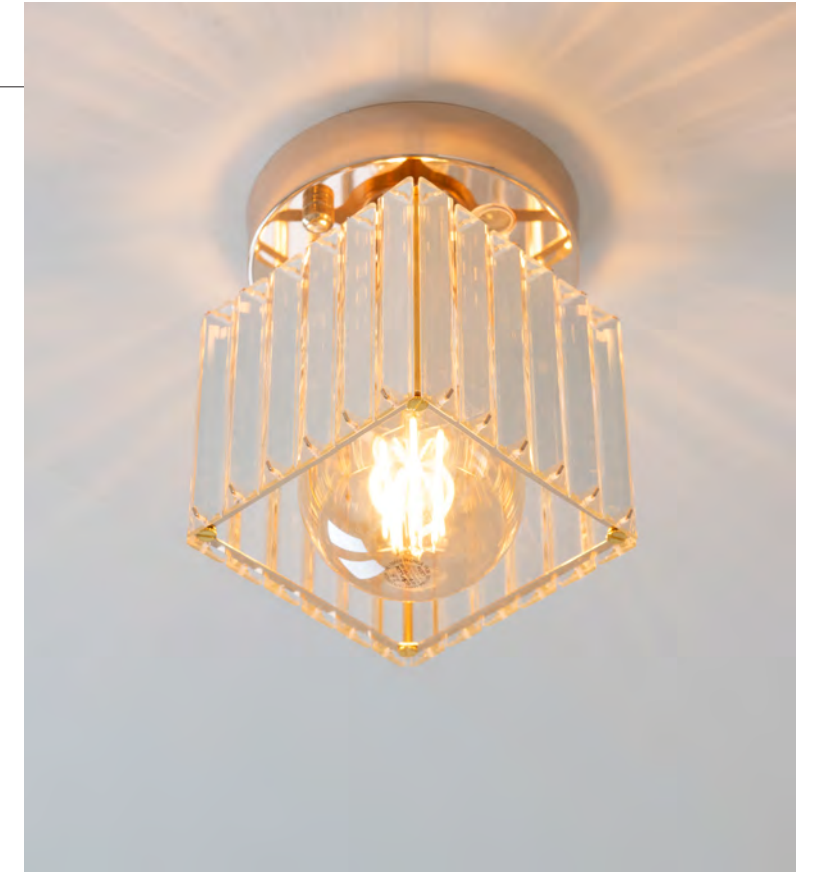

피오나 스퀘어 1등 직부등 **센서겸용**

색상 골드 + 투명
사이즈 W150 X H178 (mm)
소재 철재, 유리
소켓 E26