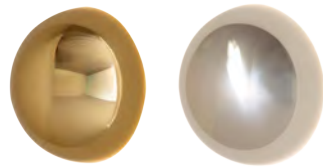

LED 슬론 벽등 8W

색상 골드, 크롬
사이즈 W150 X D95 (mm)
소재 알루미늄
전력 8W
색온도 3000K