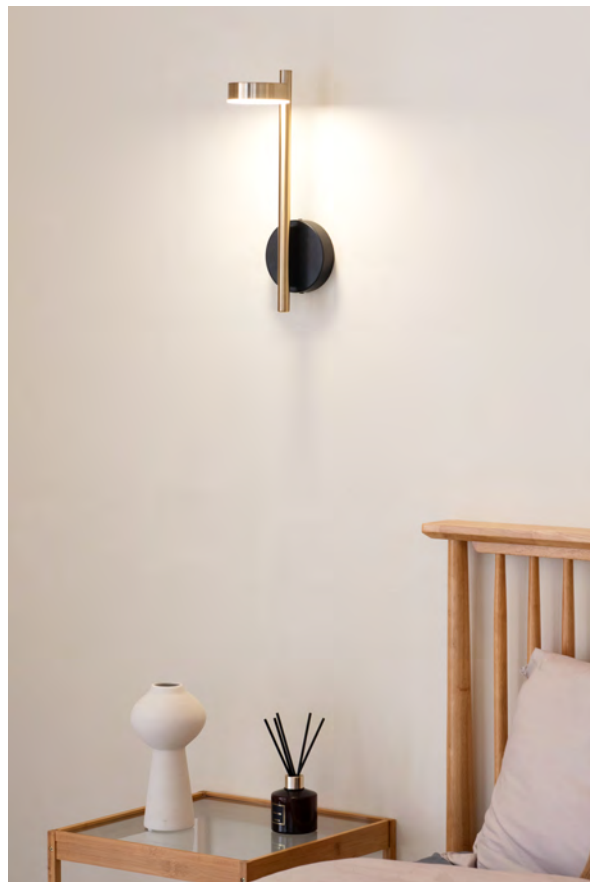

LED 헨리 벽등 10W

색상 골드 + 블랙
사이즈 W120 X D360 X H178 (mm)
소재 철재, 아크릴
전력 10W
색온도 4000K