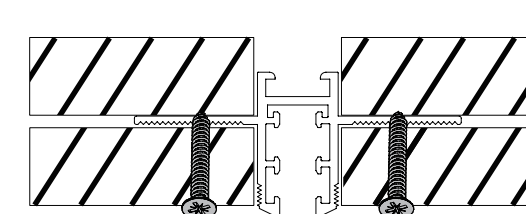

색상 화이트, 블랙

고정버클

사이즈 16X17(mm)

색상 화이트, 블랙

A타입 시공 방법

버클을 천장, 벽 등에 고정후
트랙을 고정시켜 줍니다.
1M 당 3개의 버클 사용을 권장함

B타입 시공 방법

A5 마그네틱 마이크로 등기구