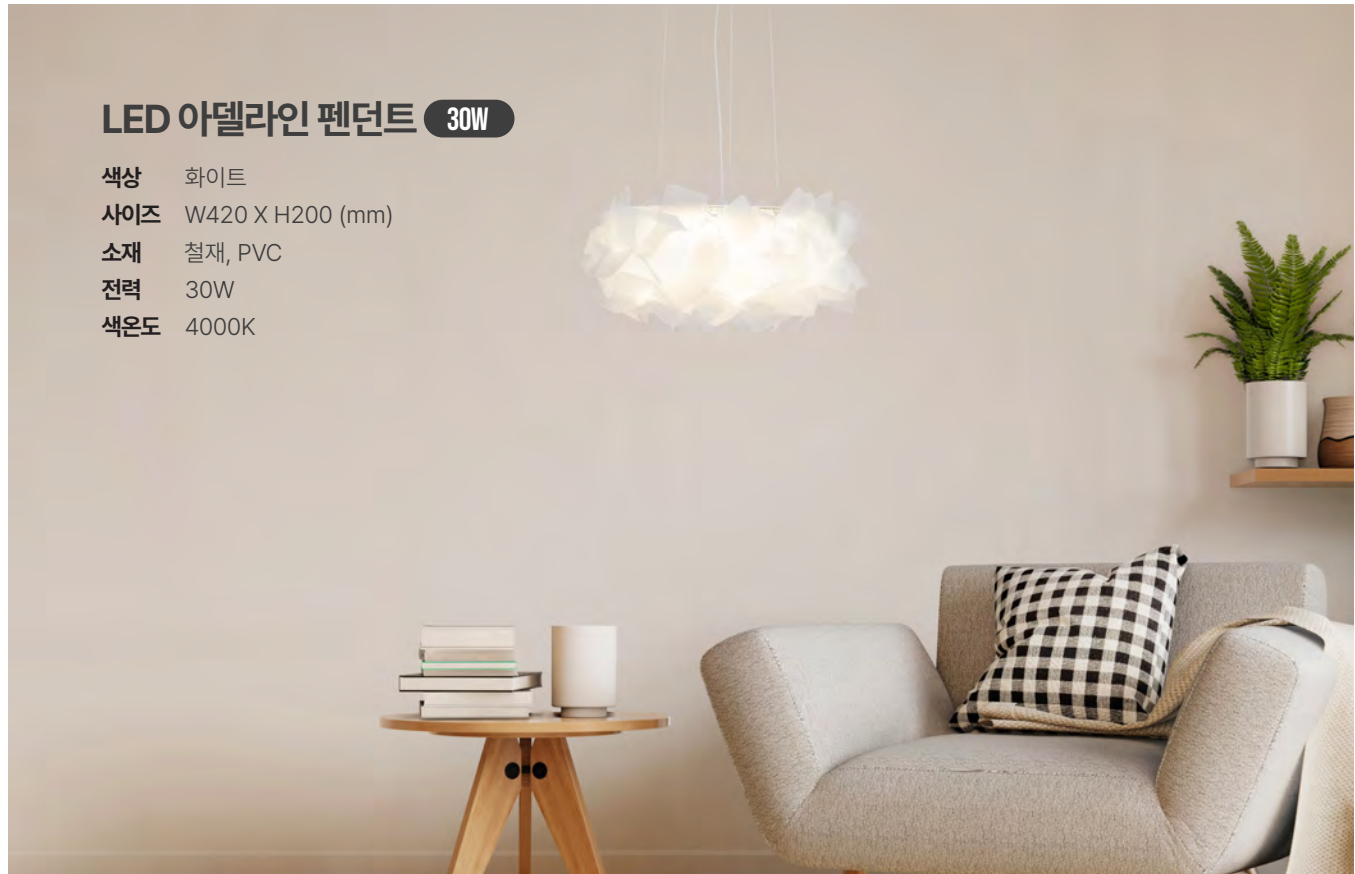

LED 아델라인 펜던트 30W

색상 화이트
사이즈 W420 X H200 (mm)
소재 철재, PVC
전력 30W
색온도 4000K