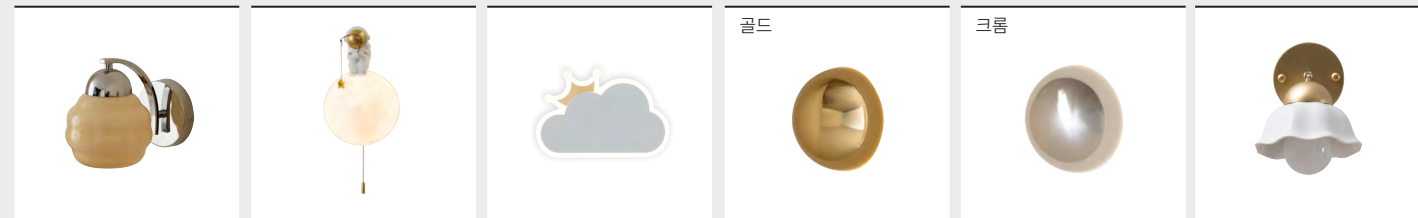

벽등
WALL LIGHTING

에드빈 1등 벽등	마자아 1등 벽등	LED 스틱본 벽등		스텔라 1등 벽등	
		화이트	블랙	골드	
93p	93p				
		94p	94p	94p	94p
LED 라인 스틱 벽등	LED 라인 스틱 벽등	코르다 1등 벽등	키아나 1등 벽등	LED COB 팔로스 무선 벽등	
골드	화이트	블랙			화이트
					
95p	95p	95p	95p	96p	96p
	피오나 스퀘어 1등 벽등	피오나 라운드 1등 벽등	하츠 1등 벽등	버블 1등 벽등	와이든 1등 벽등
블랙					
					
96p	97p	97p	97p	98p	98p
다이아나 1등 벽등	코파크 1등 우드 벽등	플로 3등 벽등	LED 나비아 벽등	시그니처 벽등	
					
98p	99p	99p	99p	100p	100p
다이아나 벽등	버블 3구 LED 램프형 벽등		다이아 1등 벽등	라퐁젤 1등 벽등	릴리 1등 벽등
블랙	화이트				
					
100p	100p	100p	101p	101p	101p

포켓 벽등 히든 관절 1등 벽등 라플레르 1등 벽등 카인 드롭 1등 벽등 시나 벽등 스테인드 글라스 1등 벽등

102p 102p 102p 103p 103p 103p

LED 헨리 벽등 LED 달링 벽등 LED 네로 갤러리 벽등 LED 스틱바 갤러리 벽등

104p 104p 105p 106p 110p 106p 106p

우드 삼피농 벽등 파스텔 마카롱 2등 벽등 런 베어 1등 벽등 달 우주인 1등 벽등

106p 106p 106p 107p 107p 108p

루나벨라 1등 벽등 피싱 우주인 벽등 LED 크라운 구름 키즈 벽등 LED 슬론 벽등 카리벨 1등 벽등

108p 109p 109p 110p 110p 110p

LED 플라스 벽등 맥케인 1등 벽등 LED COB 모던슬림 외부 벽등

111p 111p 111p 112p 112p 112p

LED COB 미니 모던슬림 외부 벽등 LED 모던 사각 외부 벽등