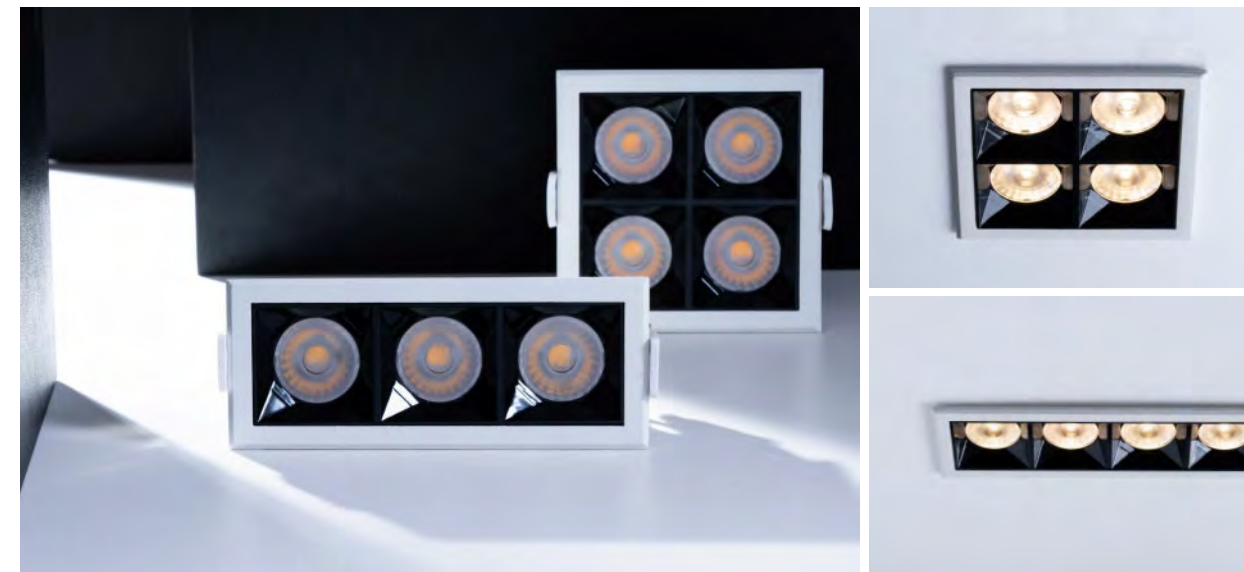

LED 에코 멀티 사각 도트 매입 5등

사이즈 148X45X32(mm)
타공 145X35(mm)
전력 10W
색상 화이트, 화이트+블랙
타입 기본형
색온도 3000K, 4000K
조사각 30°

LED 에코 멀티 사각 도트 매입 10등

사이즈 280X45X32(mm)
타공 275X35(mm)
전력 20W
색상 화이트, 화이트+블랙
타입 기본형
색온도 3000K, 4000K
조사각 30°

LED 에코 멀티 사각 도트 매입 15등

사이즈 413X45X35(mm)
타공 406X37(mm)
전력 30W
색상 화이트, 화이트+블랙
타입 기본형
색온도 3000K, 4000K
조사각 30°

LED 멀티 사각 크리스타 매입 1등

사이즈 55X53X56(mm)
타공 43X43X53(mm)
전력 4W
색상 화이트, 화이트+블랙
타입 기본형
색온도 3000K, 3500K, 4000K
조사각 50°

LED 멀티 사각 크리스타 매입 3등

사이즈 130X53X56(mm)
타공 120X43X53(mm)
전력 12W
색상 화이트, 화이트+블랙
타입 기본형, 페이드인아웃
색온도 3000K, 3500K, 4000K
조사각 50°