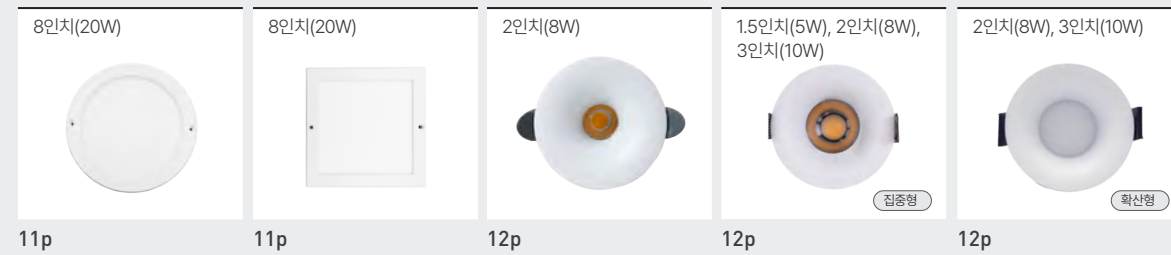

LED 디밍 움푹 다운라이트

LED COB 클레어 다운라이트

LED 옛지 원형 직부등

LED 옛지 사각형 직부등

LED COB 아트 다운라이트

LED COB 아름 다운라이트

LED COB 하폐 원형 매입등

LED COB 하폐 슬림 원형 매입등