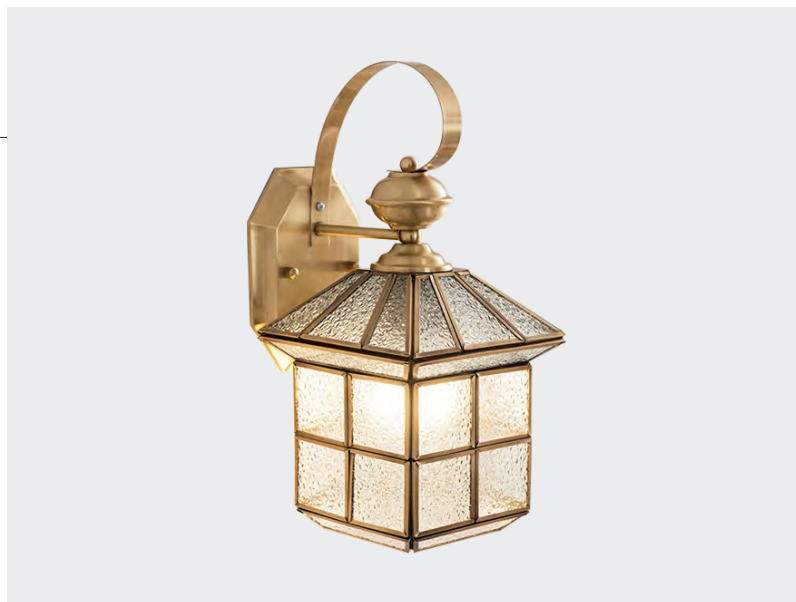

투톤 벌크 타원 외부 벽등 소

색상 골드 + 블랙, 골드 + 화이트
 사이즈 W210 X D105 X H85 (mm)
 소재 철재, 유리
 소켓 E26

투톤 벌크 타원 외부 벽등 대

색상 골드 + 블랙, 골드 + 화이트
 사이즈 W280 X D160 X H125 (mm)
 소재 철재, 유리
 소켓 E26

엔틱 하우스 브론즈 외부 벽등

색상 브론즈
 사이즈 W170 X H400 (mm)
 소재 철재, 유리
 소켓 E26