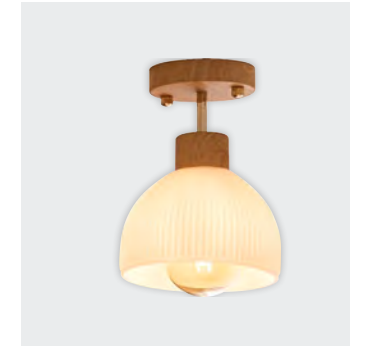

STRAIGHT

직부등

무디 1등 직부등

색상 애쉬 + 화이트
사이즈 W180 X H210 (mm)
소재 철재, 세라믹
소켓 E26

란 1등 직부등

색상 오크
사이즈 W280 X H100 (mm)
소재 목재, 철재
소켓 E26

에비앙 1등 직부등 **센서겸용**

색상 골드
사이즈 W150 X H195 (mm)
소재 철재, 유리
소켓 G9